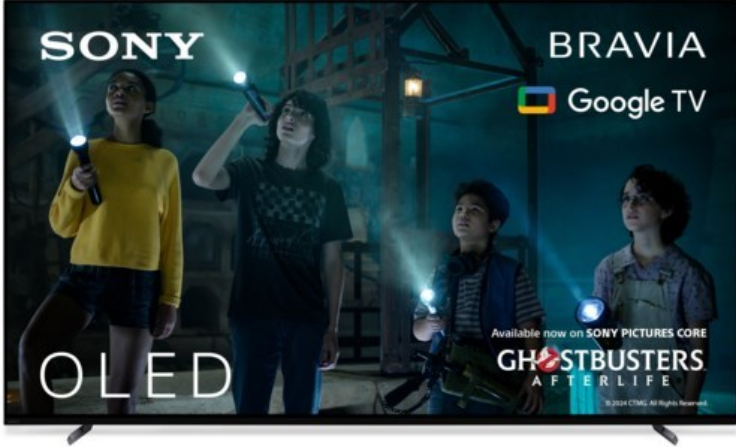

SUDHOFF MARKENPROFI

Kompetent. Sympathisch. Nah.

Unsere persönliche Empfehlung für Sie:

Sony XR-77A80L | titanschwarz

Artikelnummer 17939

Produkt-Highlights

- 4K OLED-TV mit XR OLED Contrast Pro Technologie
- Cognitive Processor XR, XR 4K Upscaling, XR Triluminos Pro, XR Clear Image
- Dolby Vision, Netflix Calibrated Mode, IMAX Enhanced, HDR10, HLG
- Google TV mit Google Assistant und Zugang zu Mediatheken, YouTube sowie Google Play (Apps, Spiele, uvm.)
- Streaming Service BRAVIA CORE™ integriert
- VoD Services: u.a. Netflix, Amazon Prime Video, Disney+, Apple TV+, MagentaTV, Joyn, DAZN, Sky Ticket uvm
- Chromecast Built-in, Apple AirPlay/Apple HomeKit, kompatibel mit Amazon Alexa, TV SideView™ App für (Android/iOS)
- Acoustic Surface Audio+ & Dolby Atmos
- Gaming-Menü

Bildeigenschaften

- Auflösung: Ultra HD (4K)
- HDR Wiedergabe

Ausstattung & Technik

- Bildschirmdiagonale: 195 cm
- Bildschirmdiagonale: 77"

- max. Auflösung (Horizontal): 3840
- max. Auflösung (Vertikal): 2160
- WLAN Ausstattung: WLAN integriert