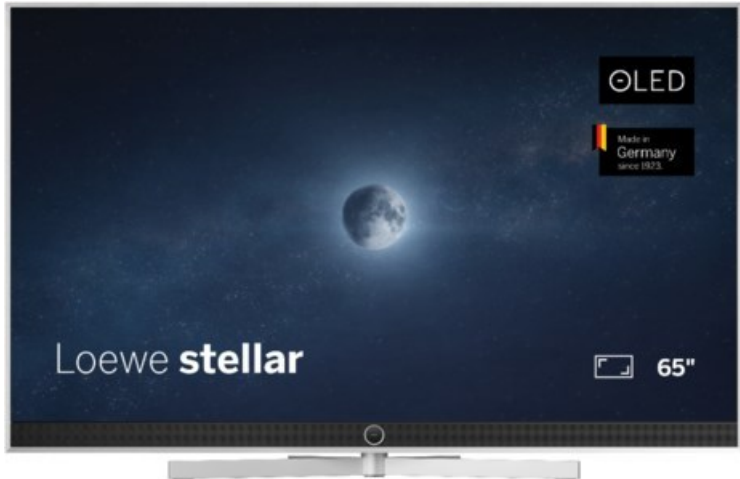

## Loewe stellar. 65 dr+ | alu brushed/alu

Artikelnummer 18834

### Produkt-Highlights

- Ultra HD OLED Panel mit MLA (Micro Lens Array) & META-Technologie
- Loewe dual channel dr+ mit SSD für Multi-View und Multi-Recording
- Flexible Anschlüsse mit HDMI 2.1 und 144 Hz VRR für schnelles Konsolen-Gaming
- HDR10+ Adaptive Unterstützung
- Super-schnelles und smartes Loewe os mit App-Store und Zugriff eine großen Vielfalt an Video-on-Demand-Diensten für jeden Markt, darunter z.B. Netflix, Disney+, Samsung TV Plus, HD+, Magenta TV und vieles mehr
- 360° Craft-Design mit gebürstetem Alu und cleveren Konstruktionsdetails
- Dezentos Loewe magic.light und Bodenstandfuß mit magic.motion
- Loewe stellar mini Fernbedienung mit Bluetooth und Sprachsteuerung, inklusive Alexa Skills und Bixby
- Miracast, Apple Airplay und Samsung SmartThings Unterstützung

### Bildeigenschaften

- Auflösung: Ultra HD (4K)

### Ausstattung & Technik

- Bildschirmdiagonale: 164 cm
- Bildschirmdiagonale: 65"
- max. Auflösung (Horizontal): 3840
- max. Auflösung (Vertikal): 2160
- Festplattenrekorder
- WLAN Ausstattung: WLAN integriert