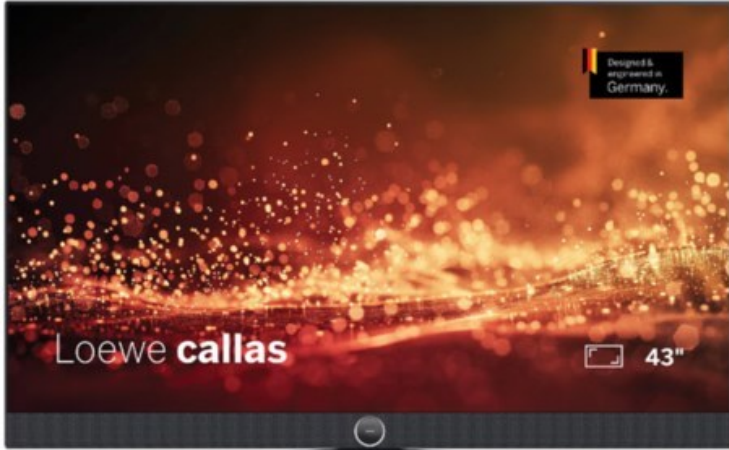

Kompetent. Sympathisch. Nah.

Unsere persönliche Empfehlung für Sie:

Loewe callas 43 | basaltgrau

Artikelnummer 18777

Produkt-Highlights

- Ultra HD-Auflösung mit HDR10 und Dolby Vision
- Flexible USB-Aufnahme mit Timeshift und EPG-Programmierung
- Super-schnelles Loewe os mit komfortabler Loewe remote
- Smart Entertainment mit komfortablem Streaming
- Integrierte nach vorne gerichtete Soundbar für beste Sprachverständlichkeit
- Übertreffendes Klangerlebnis mit Dolby Atmos
- Unterstützung von Alexa Skills, Miracast, Apple AirPlay und DTS Play-Fi
- Ausgefeiltes 360° Design mit drehbarem Tischfuß in Chrom
- Modulare Aufstellösungen für Tisch, Boden oder Wand für jede Wohnsituation

Bildeigenschaften

- Auflösung: Ultra HD (4K)
- Hintergrundbeleuchtung: Edge-LED
- HDR Wiedergabe

Ausstattung & Technik

- Bildschirmdiagonale: 108 cm
- Bildschirmdiagonale: 43"
- max. Auflösung (Horizontal): 3840
- max. Auflösung (Vertikal): 2160
- WLAN Ausstattung: WLAN integriert