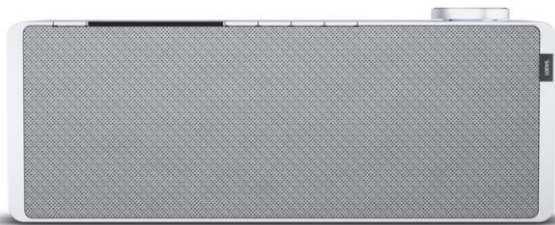

## Loewe klang s1 | light grey

Artikelnummer 16338

### Gehäuseeigenschaften

- Farbe: grau

### Produkt-Highlights

- Kraftvoller Klang
- DAB+ Tuner
- Internet Radio
- Musik Streaming
- Bluetooth
- Großes Display
- Elegant und schlank