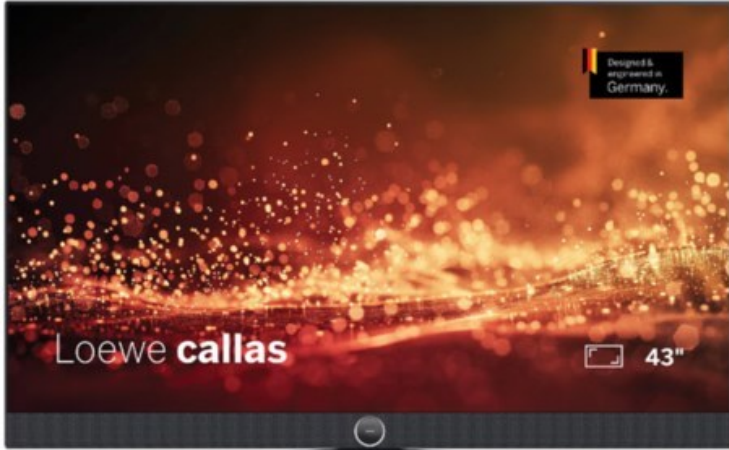

### Produkt-Highlights

- Ultra HD-Auflösung mit HDR10 und Dolby Vision
- Flexible USB-Aufnahme mit Timeshift und EPG-Programmierung
- Super-schnelles Loewe os mit komfortabler Loewe remote
- Smart Entertainment mit komfortablem Streaming
- Integrierte nach vorne gerichtete Soundbar für beste Sprachverständlichkeit
- Übertreffendes Klangerlebnis mit Dolby Atmos
- Unterstützung von Alexa Skills, Miracast, Apple AirPlay und DTS Play-Fi
- Ausgefeiltes 360° Design mit drehbarem Tischfuß in Chrom
- Modulare Aufstellösungen für Tisch, Boden oder Wand für jede Wohnsituation

### Bildeigenschaften

- Auflösung: Ultra HD (4K)
- Hintergrundbeleuchtung: Edge-LED
- HDR Wiedergabe