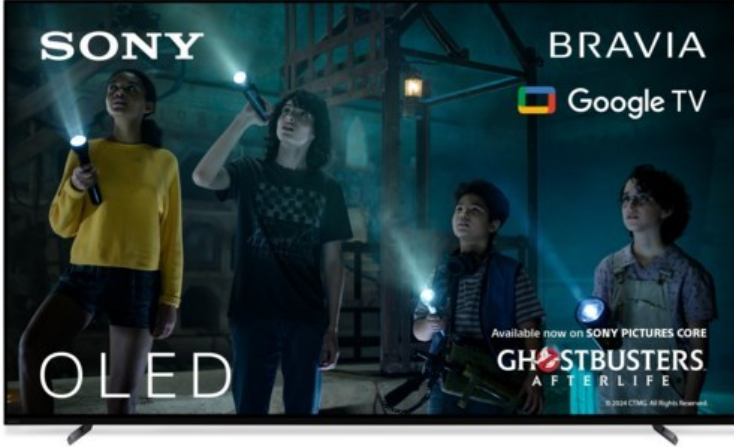

SUDHOFF MARKENPROFI

Kompetent. Sympathisch. Nah.

Unsere persönliche Empfehlung für Sie:

Sony XR-77A80L | titanschwarz

Artikelnummer 17939

Produkt-Highlights

- 4K OLED-TV mit XR OLED Contrast Pro Technologie
- Cognitive Processor XR, XR 4K Upscaling, XR Triluminos Pro, XR Clear Image
- Dolby Vision, Netflix Calibrated Mode, IMAX Enhanced, HDR10, HLG
- Google TV mit Google Assistant und Zugang zu Mediatheken, YouTube sowie Google Play (Apps, Spiele, uvm.)
- Streaming Service BRAVIA CORE™ integriert
- VoD Services: u.a. Netflix, Amazon Prime Video, Disney+, Apple TV+, MagentaTV, Joyn, DAZN, Sky Ticket uvm
- Chromecast Built-in, Apple AirPlay/Apple HomeKit, kompatibel mit Amazon Alexa, TV SideView™ App für (Android/iOS)
- Acoustic Surface Audio+ & Dolby Atmos
- Gaming-Menü

Bildeigenschaften

- Auflösung: Ultra HD (4K)
- HDR Wiedergabe

Ausstattung & Technik

- Bildschirmdiagonale: 195 cm
- Bildschirmdiagonale: 77"

- max. Auflösung (Horizontal): 3840
- max. Auflösung (Vertikal): 2160
- WLAN Ausstattung: WLAN integriert