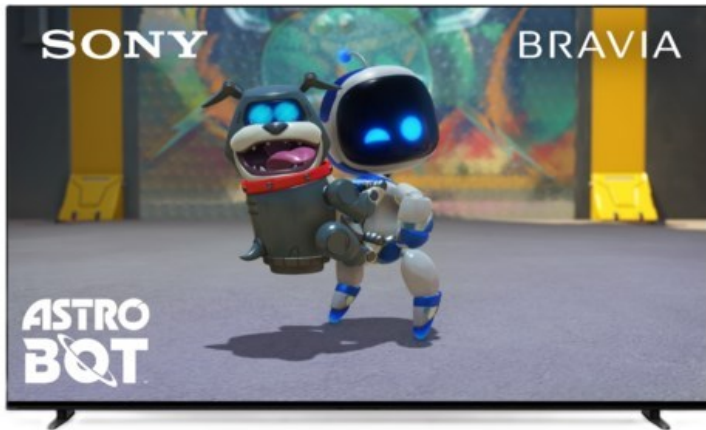

### Sony K-77XR80 | dunkles silber

Artikelnummer 18600

#### Produkt-Highlights

- Sonys helles OLED-Panel mit über 8 Millionen selbstleuchtenden Pixeln ist der Gipfel der Bildpräzision! Der XR Contrast Booster sorgt für einen naturgetreuen Kontrast, genau wie es die Creator beabsichtigt haben.
- Beim BRAVIA 8 ist der Bildschirm der Lautsprecher - genau wie bei einer Kinoleinwand! Voice Zoom 3 verbessert die Dialoge, und 3D Surround Upscaling sorgt für Surround Sound.
- Das eigene Zuhause in ein BRAVIA Kino verwandeln! Sony Soundbars mit 360 Spatial Sound Mapping erzeugen Phantom-Lautsprecher in einem kinoreifen Layout; Acoustic Center Sync sorgt für eine beeindruckende audiovisuelle Abstimmung.
- Der BRAVIA 8 steht im Mittelpunkt und fügt sich harmonisch in die Inneneinrichtung ein. Der 4-Wege-Standfuß bietet echte Flexibilität. Die wiederaufladbare Eco Fernbedienung ist hintergrundbeleuchtet und perfekt für Filmabende.
- Auf diesem Google TV sind über 10.000 Apps und Spiele verfügbar, außerdem gibt es Voice Search, Apple AirPlay 2 und Chromecast built-in.
- HDMI 2.1-Gaming-Funktionen sind enthalten (4K/120fps, VRR, ALLM) und das Gaming Menü bietet alle wichtigen Funktionen an einem Ort. PS5®-Benutzer können zusätzliche Gaming-Funktionen freischalten. Mit PS Remote Play kann man von überall aus spielen.
- SONY PICTURES CORE - In der SONY PICTURES CORE App 15 Filme einlösen, mit 24 Monaten Streaming. Von IMAX® Enhanced bis Dolby Atmos® - es gibt keinen besseren Weg zu sehen, wie unglaublich Filme auf dem BRAVIA 8 sind!