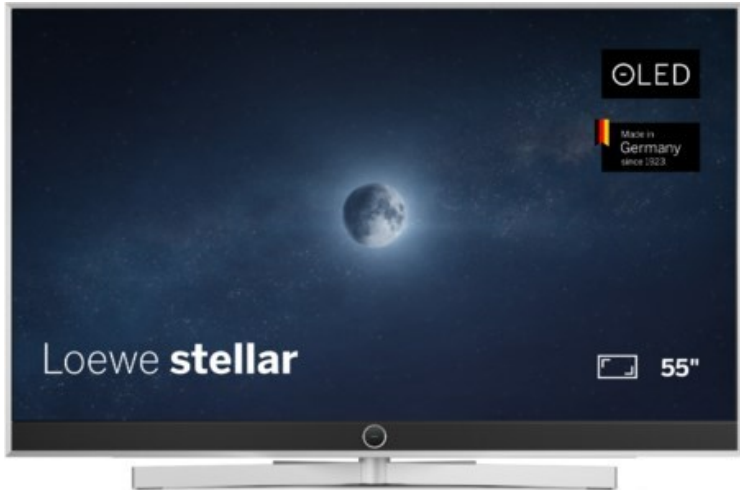

## Loewe stellar. 55 dr+ | alu brushed/concrete

Artikelnummer 18565

### Produkt-Highlights

- Ultra HD OLED Panel mit MLA (Micro Lens Array) & META-Technologie
- Loewe dual channel dr+ mit SSD für Multi-View und Multi-Recording
- Flexible Anschlüsse mit HDMI 2.1 und 144 Hz VRR für schnelles Konsolen-Gaming
- HDR10+ Adaptive Unterstützung
- Super-schnelles und smartes Loewe os mit App-Store und Zugriff eine großen Vielfalt an Video-on-Demand-Diensten für jeden Markt, darunter z.B. Netflix, Disney+, Samsung TV Plus, HD+, Magenta TV und vieles mehr
- 360° Craft-Design mit gebürstetem Alu, echtem Beton und cleveren Konstruktionsdetails
- Dezentos Loewe magic.light und Bodenstandfuß mit magic.motion
- Loewe stellar mini Fernbedienung mit Bluetooth und Sprachsteuerung, inklusive Alexa Skills und Bixby
- Miracast, Apple Airplay und Samsung SmartThings Unterstützung

### Bildeigenschaften

- Auflösung: Ultra HD (4K)