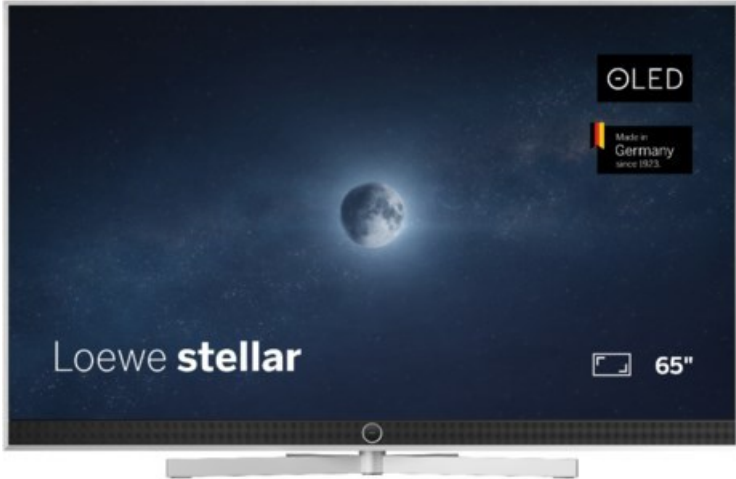

Kompetent. Sympathisch. Nah.

Unsere persönliche Empfehlung für Sie:

Loewe stellar. 65 dr+ | alu brushed/concrete

Artikelnummer 18566

Produkt-Highlights

- Ultra HD OLED Panel mit MLA (Micro Lens Array) & META-Technologie
- Loewe dual channel dr+ mit SSD für Multi-View und Multi-Recording
- Flexible Anschlüsse mit HDMI 2.1 und 144 Hz VRR für schnelles Konsolen-Gaming
- HDR10+ Adaptive Unterstützung
- Super-schnelles und smartes Loewe os mit App-Store und Zugriff eine großen Vielfalt an Video-on-Demand-Diensten für jeden Markt, darunter z.B. Netflix, Disney+, Samsung TV Plus, HD+, Magenta TV und vieles mehr
- 360° Craft-Design mit gebürstetem Alu, echtem Beton und cleveren Konstruktionsdetails
- Dezentos Loewe magic.light und Bodenstandfuß mit magic.motion
- Loewe stellar mini Fernbedienung mit Bluetooth und Sprachsteuerung, inklusive Alexa Skills und Bixby
- Miracast, Apple Airplay und Samsung SmartThings Unterstützung

Produkttyp

- Technologie: OLED

Energieeffizienz / Verbrauchswerte

- Energy Label Version: 2019/2013
- Energieeffizienzklasse: E
- Energieeffizienzspektrum: Spektrum [A bis G]
- Energieverbrauch (kWh/1.000h): 77 kWh/1000h
- Energieverbrauch (HDR-Wiedergabe) (kWh/1.000h): 92 kWh/1000h
- Energieeffizienzklasse (HDR-Wiedergabe): F

Bildeigenschaften

- Auflösung: Ultra HD (4K)

Ausstattung & Technik

- Bildschirmdiagonale: 164 cm
- Bildschirmdiagonale: 65"
- max. Auflösung (Horizontal): 3840
- max. Auflösung (Vertikal): 2160
- Festplattenrekorder
- WLAN Ausstattung: WLAN integriert