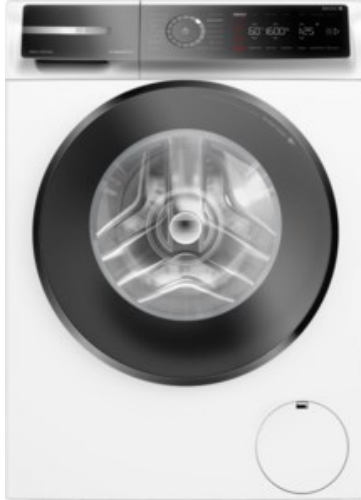

SUDHOFF MARKENPROFI

Kompetent. Sympathisch. Nah.

Unsere persönliche Empfehlung für Sie:

Bosch WGB2560H0 | weiss

Artikelnummer 18744

Produkt-Highlights

- **Iron Assist:** reduziert Knitterfalten bis zu 50%
- **Dampf-Option:** Weniger bügeln, mehr Zeit für dich
- **Mini Load:** schnelles und effizientes Waschen von Einzelteilen
- **Home Connect:** smart vernetzte Hausgeräte erleichtern den Alltag
- **Easy Start:** wähle mithilfe der Kurzanleitung mühelos das beste Waschprogramm

Gehäuseeigenschaften

- Höhe: 84,50 cm

- Breite: 59,80 cm
- Tiefe: 59 cm
- Gewicht: 82,70 kg
- Breite mit Verpackung: 64 cm
- Höhe mit Verpackung: 88 cm
- Tiefe mit Verpackung: 68 cm
- Gewicht mit Verpackung: 83,50 kg
- Farbe: weiß