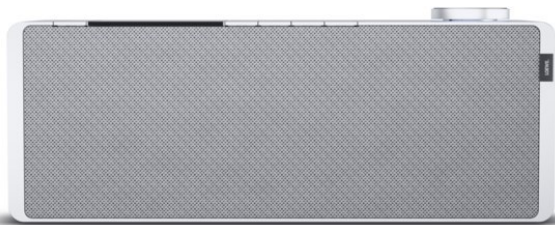

SUDHOFF MARKENPROFI

Kompetent. Sympathisch. Nah.

Unsere persönliche Empfehlung für Sie:

Loewe klang s1 | light grey

Artikelnummer 16338

Produkt-Highlights

- Kraftvoller Klang
- DAB+ Tuner
- Internet Radio
- Musik Streaming
- Bluetooth
- Großes Display
- Elegant und schlank

Schnittstellen

- WLAN-Schnittstelle
- Bluetooth Schnittstelle

Gehäuseeigenschaften

- Farbe: grau

Händler-Kontaktdaten:

SUDHOFF MARKENPROFI
Mittelstraße 29a
45549 Sprockhövel
02339 9117793
radio-sudhoff@t-online.de
www.iq-radiosudhoff.de