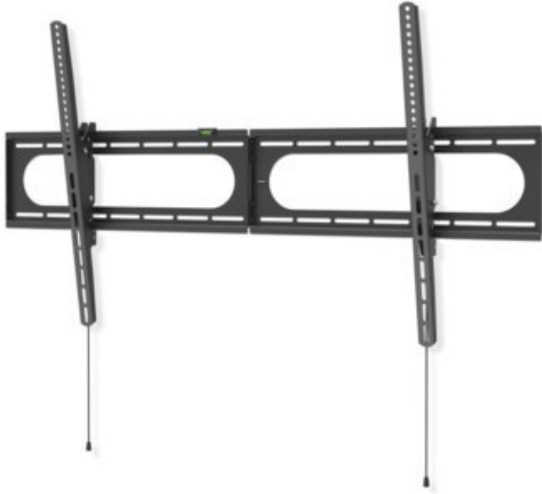

Kompetent. Sympathisch. Nah.

Unsere persönliche Empfehlung für Sie:

Hama TV-Wandhalterung 305 cm (120") | schwarz

Artikelnummer 18646

Produkt-Highlights

- Die hält was aus: Wohnzimmer, Küche oder Schlafzimmer - mit dieser Wandhalterung erhalten Sie in jedem Raum einen idealen Blickwinkel auch auf große und schwere Flat- TVs
- Geeignet für Flachbildschirme mit einer Bildschirmdiagonale von 94 bis 305 cm (37" bis 120")
- Unterstützt alle VESA-Standards bis 1100 x 600
- Stufenlos um bis zu -12/+5° neigbar
- Mit kleiner Wasserwaage für einfache und schnelle Montage
- Max. Traglast: 100 kg
- Wandabstand: 2,8 cm