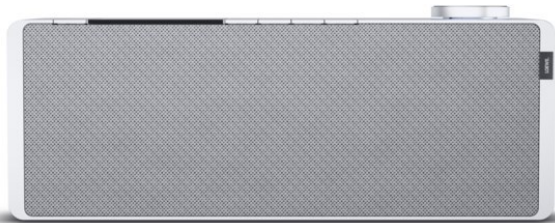

## Loewe klang s1 | light grey

Artikelnummer 16338

### Gehäuseeigenschaften

- Farbe: grau

### Produkt-Highlights

- Kraftvoller Klang
- DAB+ Tuner
- Internet Radio
- Musik Streaming
- Bluetooth
- Großes Display
- Elegant und schlank