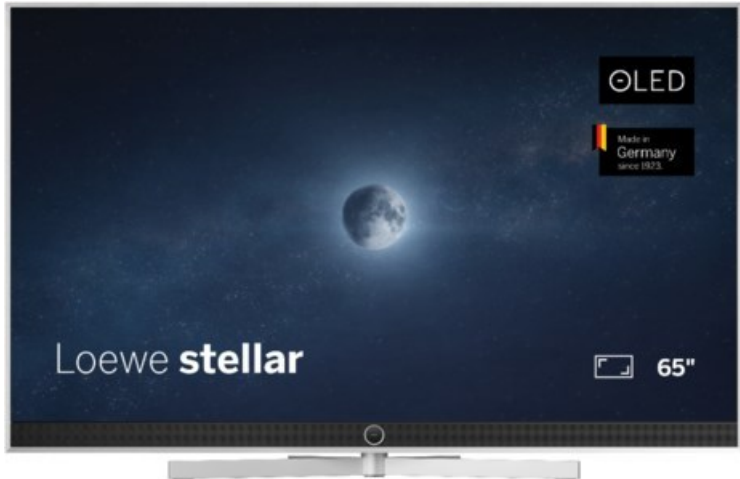

Kompetent. Sympathisch. Nah.

Unsere persönliche Empfehlung für Sie:

Loewe stellar. 65 dr+ | alu brushed/concrete

Artikelnummer 18566

Produkt-Highlights

- Ultra HD OLED Panel mit MLA (Micro Lens Array) & META-Technologie
- Loewe dual channel dr+ mit SSD für Multi-View und Multi-Recording
- Flexible Anschlüsse mit HDMI 2.1 und 144 Hz VRR für schnelles Konsolen-Gaming
- HDR10+ Adaptive Unterstützung
- Super-schnelles und smartes Loewe os mit App-Store und Zugriff eine großen Vielfalt an Video-on-Demand-Diensten für jeden Markt, darunter z.B. Netflix, Disney+, Samsung TV Plus, HD+, Magenta TV und vieles mehr
- 360° Craft-Design mit gebürstetem Alu, echtem Beton und cleveren Konstruktionsdetails
- Dezentos Loewe magic.light und Bodenstandfuß mit magic.motion
- Loewe stellar mini Fernbedienung mit Bluetooth und Sprachsteuerung, inklusive Alexa Skills und Bixby
- Miracast, Apple Airplay und Samsung SmartThings Unterstützung

Produkttyp

- Technologie: OLED

Energieeffizienz / Verbrauchswerte

- Energy Label Version: 2019/2013
- Energieeffizienzklasse: E
- Energieeffizienzspektrum: Spektrum [A bis G]
- Energieverbrauch (kWh/1.000h): 77 kWh/1000h
- Energieverbrauch (HDR-Wiedergabe) (kWh/1.000h): 92 kWh/1000h
- Energieeffizienzklasse (HDR-Wiedergabe): F

Bildeigenschaften

- Auflösung: Ultra HD (4K)

Ausstattung & Technik

- Bildschirmdiagonale: 164 cm
- Bildschirmdiagonale: 65"
- max. Auflösung (Horizontal): 3840
- max. Auflösung (Vertikal): 2160
- Festplattenrekorder
- WLAN Ausstattung: WLAN integriert