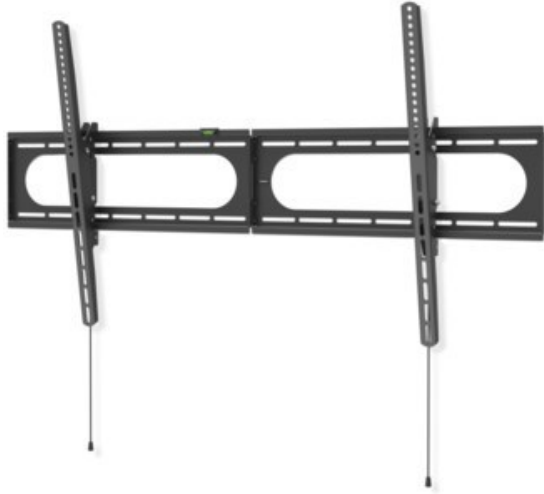

Kompetent. Sympathisch. Nah.

Unsere persönliche Empfehlung für Sie:

Hama TV-Wandhalterung 305 cm (120") | schwarz

Artikelnummer 18646

Produkt-Highlights

- Die hält was aus: Wohnzimmer, Küche oder Schlafzimmer - mit dieser Wandhalterung erhalten Sie in jedem Raum einen idealen Blickwinkel auch auf große und schwere Flat-TVs
- Geeignet für Flachbildschirme mit einer Bildschirmdiagonale von 94 bis 305 cm (37" bis 120")
- Unterstützt alle VESA-Standards bis 1100 x 600
- Stufenlos um bis zu $-12/+5^\circ$ neigbar
- Mit kleiner Wasserwaage für einfache und schnelle Montage
- Max. Traglast: 100 kg
- Wandabstand: 2,8 cm