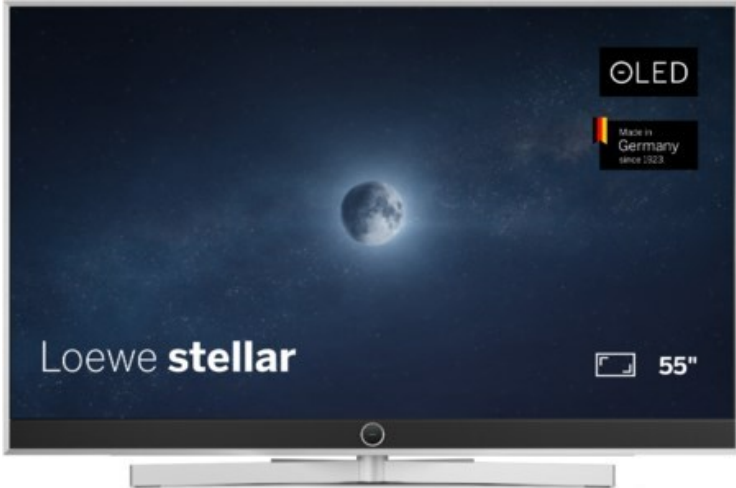

Kompetent. Sympathisch. Nah.

Unsere persönliche Empfehlung für Sie:

Loewe stellar. 55 dr+ | alu brushed/concrete

Artikelnummer 18565

Produkt-Highlights

- Ultra HD OLED Panel mit MLA (Micro Lens Array) & META-Technologie
- Loewe dual channel dr+ mit SSD für Multi-View und Multi-Recording
- Flexible Anschlüsse mit HDMI 2.1 und 144 Hz VRR für schnelles Konsolen-Gaming
- HDR10+ Adaptive Unterstützung
- Super-schnelles und smartes Loewe os mit App-Store und Zugriff eine großen Vielfalt an Video-on-Demand-Diensten für jeden Markt, darunter z.B. Netflix, Disney+, Samsung TV Plus, HD+, Magenta TV und vieles mehr
- 360° Craft-Design mit gebürstetem Alu, echtem Beton und cleveren Konstruktionsdetails
- Dezentos Loewe magic.light und Bodenstandfuß mit magic.motion
- Loewe stellar mini Fernbedienung mit Bluetooth und Sprachsteuerung, inklusive Alexa Skills und Bixby
- Miracast, Apple Airplay und Samsung SmartThings Unterstützung

Produkttyp

- Technologie: OLED

Energieeffizienz / Verbrauchswerte

- Energy Label Version: 2019/2013
- Energieeffizienzklasse: E
- Energieeffizienzspektrum: Spektrum [A bis G]
- Energieverbrauch (kWh/1.000h): 63 kWh/1000h
- Energieverbrauch (HDR-Wiedergabe) (kWh/1.000h): 76 kWh/1000h
- Energieeffizienzklasse (HDR-Wiedergabe): F

Bildeigenschaften

- Auflösung: Ultra HD (4K)

Ausstattung & Technik

- Bildschirmdiagonale: 139 cm

- Bildschirmdiagonale: 55"
- max. Auflösung (Horizontal): 3840
- max. Auflösung (Vertikal): 2160
- Festplattenrekorder
- WLAN Ausstattung: WLAN integriert