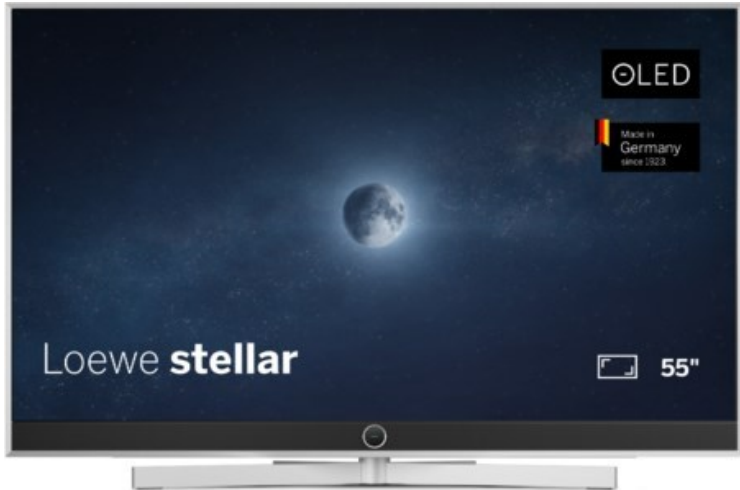

Kompetent. Sympathisch. Nah.

Unsere persönliche Empfehlung für Sie:

Loewe stellar. 55 dr+ | alu brushed/concrete

Artikelnummer 18565

Produkt-Highlights

- Ultra HD OLED Panel mit MLA (Micro Lens Array) & META-Technologie
- Loewe dual channel dr+ mit SSD für Multi-View und Multi-Recording
- Flexible Anschlüsse mit HDMI 2.1 und 144 Hz VRR für schnelles Konsolen-Gaming
- HDR10+ Adaptive Unterstützung
- Super-schnelles und smartes Loewe os mit App-Store und Zugriff eine großen Vielfalt an Video-on-Demand-Diensten für jeden Markt, darunter z.B. Netflix, Disney+, Samsung TV Plus, HD+, Magenta TV und vieles mehr
- 360° Craft-Design mit gebürstetem Alu, echtem Beton und cleveren Konstruktionsdetails
- Dezentenes Loewe magic.light und Bodenstandfuß mit magic.motion
- Loewe stellar mini Fernbedienung mit Bluetooth und Sprachsteuerung, inklusive Alexa Skills und Bixby
- Miracast, Apple Airplay und Samsung SmartThings Unterstützung

Produkttyp

- Technologie: OLED

Energieeffizienz / Verbrauchswerte

- Energy Label Version: 2019/2013
- Energieeffizienzklasse: E
- Energieeffizienzspektrum: Spektrum [A bis G]
- Energieverbrauch (kWh/1.000h): 63 kWh/1000h
- Energieverbrauch (HDR-Wiedergabe) (kWh/1.000h): 76 kWh/1000h
- Energieeffizienzklasse (HDR-Wiedergabe): F

Bildeigenschaften

- Auflösung: Ultra HD (4K)

Ausstattung & Technik

- Bildschirmdiagonale: 139 cm

- Bildschirmdiagonale: 55"
- max. Auflösung (Horizontal): 3840
- max. Auflösung (Vertikal): 2160
- Festplattenrekorder
- WLAN Ausstattung: WLAN integriert