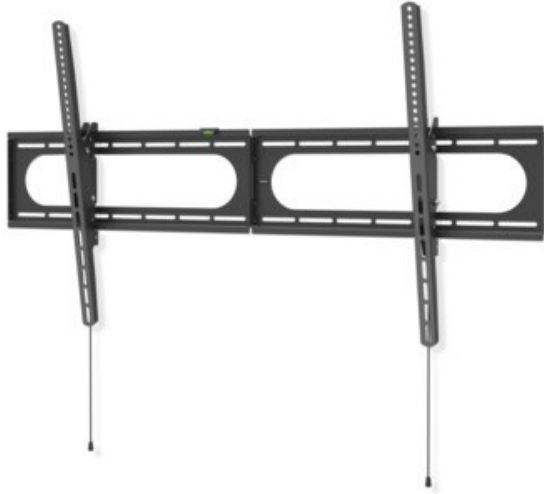

## Hama TV-Wandhalterung 305 cm (120") | schwarz

Artikelnummer 18646

### Produkt-Highlights

- Die hält was aus: Wohnzimmer, Küche oder Schlafzimmer - mit dieser Wandhalterung erhalten Sie in jedem Raum einen idealen Blickwinkel auch auf große und schwere Flat-TVs
- Geeignet für Flachbildschirme mit einer Bildschirmdiagonale von 94 bis 305 cm (37" bis 120")
- Unterstützt alle VESA-Standards bis 1100 x 600
- Stufenlos um bis zu  $-12/+5^\circ$  neigbar
- Mit kleiner Wasserwaage für einfache und schnelle Montage
- Max. Traglast: 100 kg
- Wandabstand: 2,8 cm