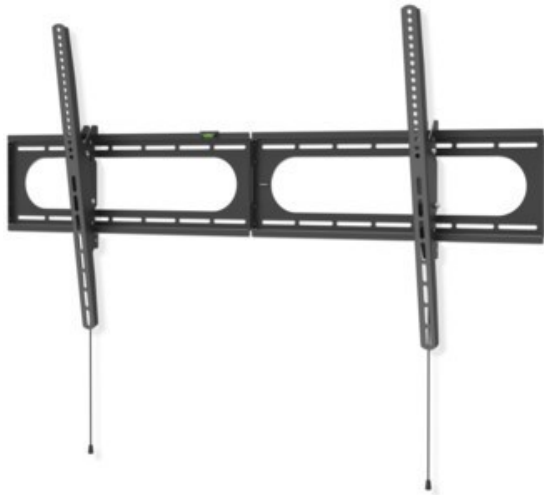

Kompetent. Sympathisch. Nah.

Unsere persönliche Empfehlung für Sie:

Hama TV-Wandhalterung 305 cm (120") | schwarz

Artikelnummer 18646

Produkt-Highlights

- Die hält was aus: Wohnzimmer, Küche oder Schlafzimmer - mit dieser Wandhalterung erhalten Sie in jedem Raum einen idealen Blickwinkel auch auf große und schwere Flat-TVs
- Geeignet für Flachbildschirme mit einer Bildschirmdiagonale von 94 bis 305 cm (37" bis 120")
- Unterstützt alle VESA-Standards bis 1100 x 600
- Stufenlos um bis zu $-12/+5^\circ$ neigbar
- Mit kleiner Wasserwaage für einfache und schnelle Montage
- Max. Traglast: 100 kg
- Wandabstand: 2,8 cm