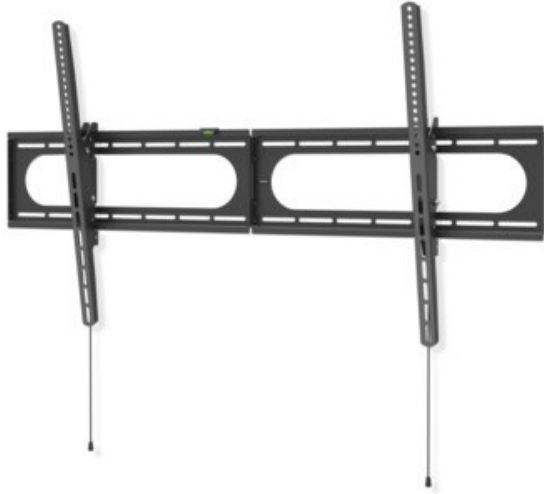

## Hama TV-Wandhalterung 305 cm (120") | schwarz

Artikelnummer 18646

### Produkt-Highlights

- Die hält was aus: Wohnzimmer, Küche oder Schlafzimmer - mit dieser Wandhalterung erhalten Sie in jedem Raum einen idealen Blickwinkel auch auf große und schwere Flat- TVs
- Geeignet für Flachbildschirme mit einer Bildschirmdiagonale von 94 bis 305 cm (37" bis 120")
- Unterstützt alle VESA-Standards bis 1100 x 600
- Stufenlos um bis zu -12/+5° neigbar
- Mit kleiner Wasserwaage für einfache und schnelle Montage
- Max. Traglast: 100 kg
- Wandabstand: 2,8 cm