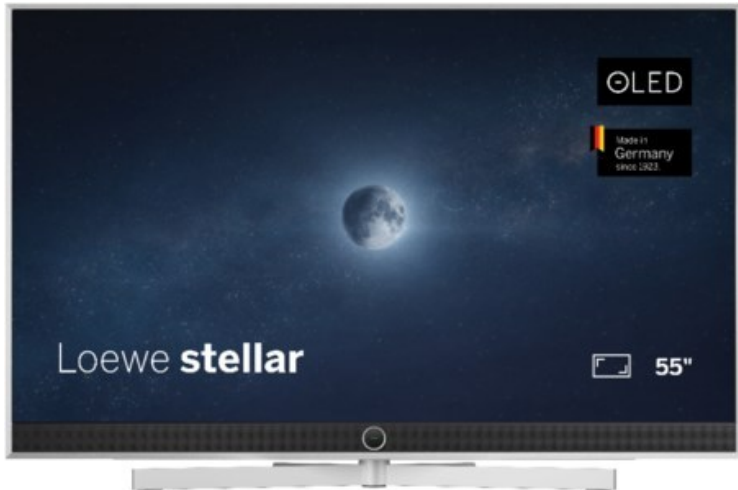

## Loewe stellar. 55 dr+ | alu brushed/alu

Artikelnummer 18833

### Produkt-Highlights

- Ultra HD OLED Panel mit MLA (Micro Lens Array) & META-Technologie
- Loewe dual channel dr+ mit SSD für Multi-View und Multi-Recording
- Flexible Anschlüsse mit HDMI 2.1 und 144 Hz VRR für schnelles Konsolen-Gaming
- HDR10+ Adaptive Unterstützung
- Super-schnelles und smartes Loewe os mit App-Store und Zugriff eine großen Vielfalt an Video-on-Demand-Diensten für jeden Markt, darunter z.B. Netflix, Disney+, Samsung TV Plus, HD+, Magenta TV und vieles mehr
- 360° Craft-Design mit gebürstetem Alu und cleveren Konstruktionsdetails
- Dezentos Loewe magic.light und Bodenstandfuß mit magic.motion
- Loewe stellar mini Fernbedienung mit Bluetooth und Sprachsteuerung, inklusive Alexa Skills und Bixby
- Miracast, Apple Airplay und Samsung SmartThings Unterstützung

### Bildeigenschaften

- Auflösung: Ultra HD (4K)