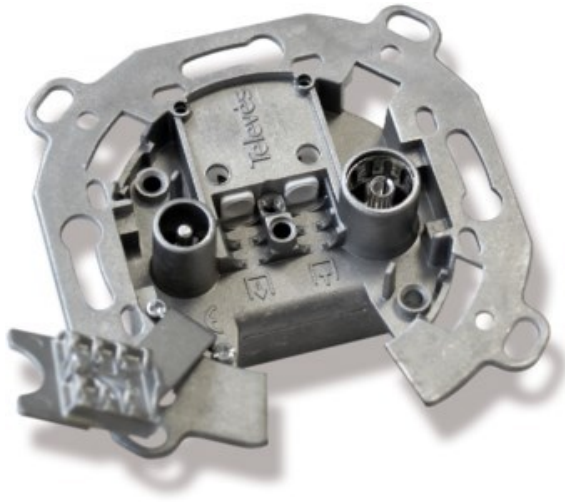

Televés UD2410ST Durchgangsdose

Artikelnummer 4572

Produkt-Highlights

- Innenleiter steckbar
- Für Innenleiter 0,65 mm bis 1,1 mm geeignet
- Sehr kleines Gehäuse
- Abgerundete Kanten an der Kabeleinführung
- Breitbandig 4-2400 MHz
- RK-tauglich
- DC-Durchlass
- UNI-Cable tauglich