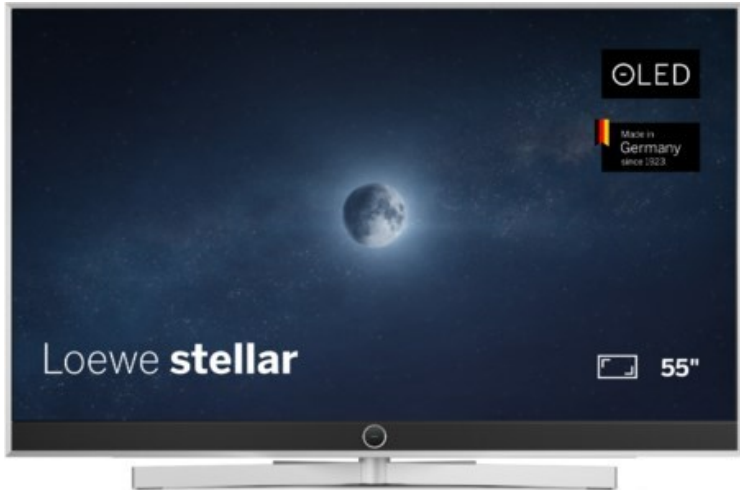

Kompetent. Sympathisch. Nah.

Unsere persönliche Empfehlung für Sie:

Loewe stellar. 55 dr+ | alu brushed/concrete

Artikelnummer 18565

Produkt-Highlights

- Ultra HD OLED Panel mit MLA (Micro Lens Array) & META-Technologie
- Loewe dual channel dr+ mit SSD für Multi-View und Multi-Recording
- Flexible Anschlüsse mit HDMI 2.1 und 144 Hz VRR für schnelles Konsolen-Gaming
- HDR10+ Adaptive Unterstützung
- Super-schnelles und smartes Loewe os mit App-Store und Zugriff eine großen Vielfalt an Video-on-Demand-Diensten für jeden Markt, darunter z.B. Netflix, Disney+, Samsung TV Plus, HD+, Magenta TV und vieles mehr
- 360° Craft-Design mit gebürstetem Alu, echtem Beton und cleveren Konstruktionsdetails
- Dezentos Loewe magic.light und Bodenstandfuß mit magic.motion
- Loewe stellar mini Fernbedienung mit Bluetooth und Sprachsteuerung, inklusive Alexa Skills und Bixby
- Miracast, Apple Airplay und Samsung SmartThings Unterstützung

Produkttyp

- Technologie: OLED

Energieeffizienz / Verbrauchswerte

- Energy Label Version: 2019/2013
- Energieeffizienzklasse: E
- Energieeffizienzspektrum: Spektrum [A bis G]
- Energieverbrauch (kWh/1.000h): 63 kWh/1000h
- Energieverbrauch (HDR-Wiedergabe) (kWh/1.000h): 76 kWh/1000h
- Energieeffizienzklasse (HDR-Wiedergabe): F

Bildeigenschaften

- Auflösung: Ultra HD (4K)

Ausstattung & Technik

- Bildschirmdiagonale: 139 cm

- Bildschirmdiagonale: 55"

- max. Auflösung (Horizontal): 3840
- max. Auflösung (Vertikal): 2160
- Festplattenrekorder
- WLAN Ausstattung: WLAN integriert