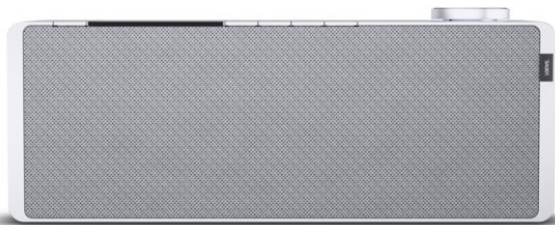

SUDHOFF MARKENPROFI

Kompetent. Sympathisch. Nah.

Unsere persönliche Empfehlung für Sie:

Loewe klang s1 | light grey

Artikelnummer 16338

Produkt-Highlights

- Kraftvoller Klang
- DAB+ Tuner
- Internet Radio
- Musik Streaming
- Bluetooth
- Großes Display
- Elegant und schlank

Schnittstellen

- WLAN-Schnittstelle
- Bluetooth Schnittstelle

Gehäuseeigenschaften

- Farbe: grau

Händler-Kontaktdaten:

SUDHOFF MARKENPROFI
Mittelstraße 29a
45549 Sprockhövel
02339 9117793
radio-sudhoff@t-online.de
www.IQ-radiosudhoff.de