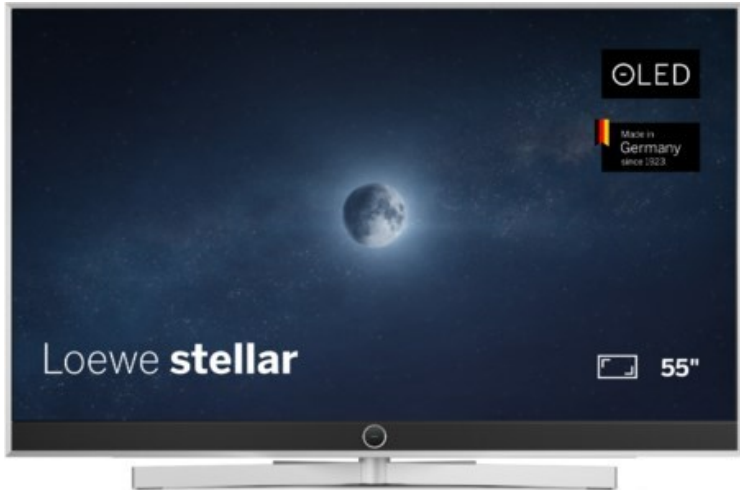

Kompetent. Sympathisch. Nah.

Unsere persönliche Empfehlung für Sie:

Loewe stellar. 55 dr+ | alu brushed/concrete

Artikelnummer 18565

Produkt-Highlights

- Ultra HD OLED Panel mit MLA (Micro Lens Array) & META-Technologie
- Loewe dual channel dr+ mit SSD für Multi-View und Multi-Recording
- Flexible Anschlüsse mit HDMI 2.1 und 144 Hz VRR für schnelles Konsolen-Gaming
- HDR10+ Adaptive Unterstützung
- Super-schnelles und smartes Loewe os mit App-Store und Zugriff eine großen Vielfalt an Video-on-Demand-Diensten für jeden Markt, darunter z.B. Netflix, Disney+, Samsung TV Plus, HD+, Magenta TV und vieles mehr
- 360° Craft-Design mit gebürstetem Alu, echtem Beton und cleveren Konstruktionsdetails
- Dezentos Loewe magic.light und Bodenstandfuß mit magic.motion
- Loewe stellar mini Fernbedienung mit Bluetooth und Sprachsteuerung, inklusive Alexa Skills und Bixby
- Miracast, Apple Airplay und Samsung SmartThings Unterstützung

Produkttyp

- Technologie: OLED

Energieeffizienz / Verbrauchswerte

- Energy Label Version: 2019/2013
- Energieeffizienzklasse: E
- Energieeffizienzspektrum: Spektrum [A bis G]
- Energieverbrauch (kWh/1.000h): 63 kWh/1000h
- Energieverbrauch (HDR-Wiedergabe) (kWh/1.000h): 76 kWh/1000h
- Energieeffizienzklasse (HDR-Wiedergabe): F

Bildeigenschaften

- Auflösung: Ultra HD (4K)

Ausstattung & Technik

- Bildschirmdiagonale: 139 cm

- Bildschirmdiagonale: 55"
- max. Auflösung (Horizontal): 3840
- max. Auflösung (Vertikal): 2160
- Festplattenrekorder
- WLAN Ausstattung: WLAN integriert