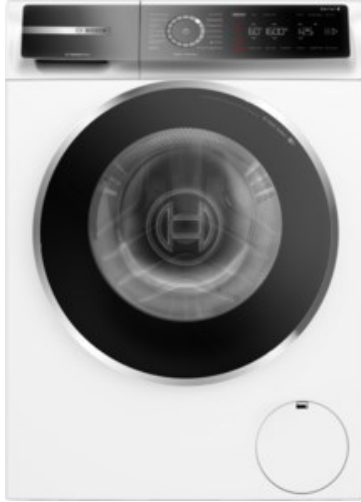

SUDHOFF MARKENPROFI

Kompetent. Sympathisch. Nah.

Unsere persönliche Empfehlung für Sie:

Bosch WGB2440H0 | weiss

Artikelnummer 17849

Produkt-Highlights

- **Iron Assist:** reduziert Knitterfalten bis zu 50%.
- **Home Connect:** Smart vernetzte Hausgeräte erleichtern den Alltag.
- **Mini Load:** schnelles und effizientes Waschen von Einzelteilen
- Mit Easy Start schnell zum optimalen Waschprogramm.
- **Fernüberwachung und Steuerung:** Kontrolliere und bediene deine Waschmaschine von unterwegs.

- gewichteter Energieverbrauch pro 100 Betriebszyklen: 40 kWh

Ausstattung & Technik

- Fassungsvermögen Wäsche: 9 kg
- U/Min. in der max. Schleuderstufe: 1400 Upm
- Trommel-Ausführung: Edelstahl-Trommel, Schontrommel
- Startzeitvorwahl
- Restzeitanzeige
- Handwasch-Programm für Wolle