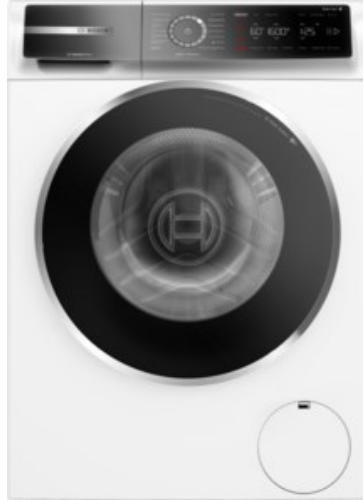

SUDHOFF MARKENPROFI

Kompetent. Sympathisch. Nah.

Unsere persönliche Empfehlung für Sie:

Bosch WGB2440H0 | weiss

Artikelnummer 17849

Produkt-Highlights

- **Iron Assist:** reduziert Knitterfalten bis zu 50%.
- **Home Connect:** Smart vernetzte Hausgeräte erleichtern den Alltag.
- **Mini Load:** schnelles und effizientes Waschen von Einzelteilen
- Mit Easy Start schnell zum optimalen Waschprogramm.
- **Fernüberwachung und Steuerung:** Kontrolliere und bediene deine Waschmaschine von unterwegs.

Produkttyp

- Bauart: Stand-Waschmaschine

Energieeffizienz / Verbrauchswerte

- Energy Label Version: 2019/2014
- Energieeffizienzklasse: A
- Energieeffizienzspektrum: Spektrum [A bis G]
- Schleudereffizienzklasse: B
- Programmdauer des Eco-Programms: 228 Min.
- Betriebsgeräusch Schleudern: 70 dB(A)
- Geräuschemissionsklasse: A
- gewichteter Wasserverbrauch pro Betriebszyklus (Waschen): 50 l

- gewichteter Energieverbrauch pro 100 Betriebszyklen: 40 kWh

Ausstattung & Technik

- Fassungsvermögen Wäsche: 9 kg
- U/Min. in der max. Schleuderstufe: 1400 Upm
- Trommel-Ausführung: Edelstahl-Trommel, Schontrommel
- Startzeitvorwahl
- Restzeitanzeige
- Handwasch-Programm für Wolle

Gehäuseeigenschaften

- Höhe: 84,50 cm

- Breite: 59,80 cm
- Tiefe: 59 cm
- Gewicht: 82,60 kg
- Breite mit Verpackung: 64 cm
- Höhe mit Verpackung: 87,50 cm
- Tiefe mit Verpackung: 67,50 cm
- Gewicht mit Verpackung: 83,60 kg
- Farbe: weiß