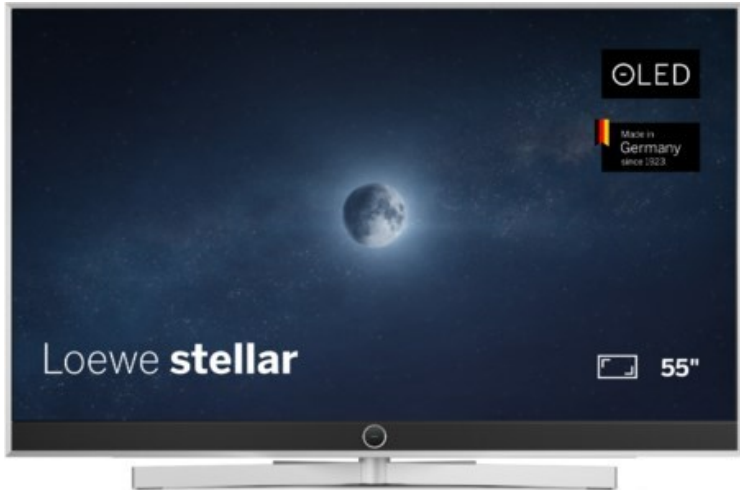

## Loewe stellar. 55 dr+ | alu brushed/concrete

Artikelnummer 18565

### Produkt-Highlights

- Ultra HD OLED Panel mit MLA (Micro Lens Array) & META-Technologie
- Loewe dual channel dr+ mit SSD für Multi-View und Multi-Recording
- Flexible Anschlüsse mit HDMI 2.1 und 144 Hz VRR für schnelles Konsolen-Gaming
- HDR10+ Adaptive Unterstützung
- Super-schnelles und smartes Loewe os mit App-Store und Zugriff eine großen Vielfalt an Video-on-Demand-Diensten für jeden Markt, darunter z.B. Netflix, Disney+, Samsung TV Plus, HD+, Magenta TV und vieles mehr
- 360° Craft-Design mit gebürstetem Alu, echtem Beton und cleveren Konstruktionsdetails
- Dezentres Loewe magic.light und Bodenstandfuß mit magic.motion
- Loewe stellar mini Fernbedienung mit Bluetooth und Sprachsteuerung, inklusive Alexa Skills und Bixby
- Miracast, Apple Airplay und Samsung SmartThings Unterstützung

### Bildeigenschaften

- Auflösung: Ultra HD (4K)