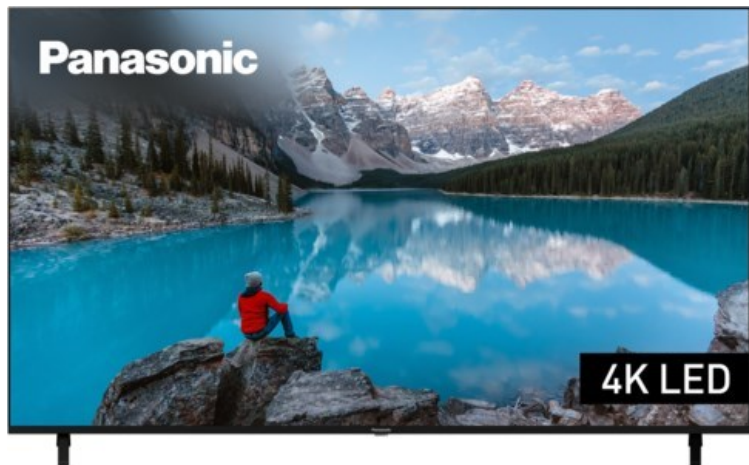

SUDHOFF MARKENPROFI

Kompetent. Sympathisch. Nah.

Unsere persönliche Empfehlung für Sie:

Panasonic TX-75MXT886

Artikelnummer 17957

Produkt-Highlights

- 3.840 x 2.160 4K Ultra-HD LED-TV
- Dolby Vision, HDR10+ Adaptive
- Filmmaker Mode mit intelligentem Sensor
- HCX Processor
- Fire TV mit Zugriff auf Apps & Online-Dienste
- Amazon Alexa integriert
- Surround Sound & Dolby Atmos
- Game Mode, ALLM (Auto Low Latency Mode)
- DVB-T2 /-C /-S2 Triple Tuner, 4x HDMI (eARC auf HDMI 4), 2x USB, CI+, Digitaler Audio-Ausgang (optisch), LAN, WLAN & Bluetooth integriert

Bildeigenschaften

- Auflösung: Ultra HD (4K)
- Hintergrundbeleuchtung: LED

Ausstattung & Technik

- Bildschirmdiagonale: 189 cm
- Bildschirmdiagonale: 75"

- max. Auflösung (Horizontal): 3840
- max. Auflösung (Vertikal): 2160
- WLAN Ausstattung: WLAN integriert