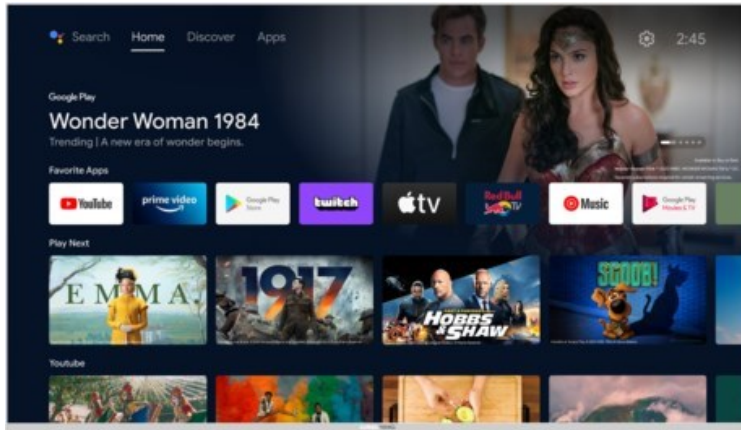

SUDHOFF MARKENPROFI

Kompetent. Sympathisch. Nah.

Unsere persönliche Empfehlung für Sie:

Grundig 32 CHA 6390 Zürich | silber

Artikelnummer 18060

Produkt-Highlights

- 1.366 x 768 HD LED-TV
- DVB-T2 HD /-C /-S2 Triple Tuner
- 600 Hz PPR (Picture Perfection Rate)
- Android TV mit Zugriff auf Google Play Store Inhalte & Streaming Dienste
- Chromecast built-in
- Magic Fidelity Soundtechnologie
- USB-Recording (PVR) & Time-Shift
- Wiedergabe von Medien-Dateien über USB Eingang
- 2x HDMI, 1x USB, CI+, Digitaler Audio-Ausgang (optisch), Kopfhörer-Ausgang, LAN, WLAN & Bluetooth integriert

Bildeigenschaften

- Auflösung: HD Ready
- Hintergrundbeleuchtung: LED
- HDR Wiedergabe

Ausstattung & Technik

- Bildschirmdiagonale: 80 cm
- Bildschirmdiagonale: 32"

- max. Auflösung (Horizontal): 1366
- max. Auflösung (Vertikal): 768
- WLAN Ausstattung: WLAN integriert

Multimedia/Empfang

- Tuner: DVB-T2 Tuner, DVB-C Tuner, DVB-S2 Tuner
- USB-Aufnahme Funktion
- TimeShift
- USB-Medienwiedergabe
- Smart-TV: Online Videodienste, Online Apps erhältlich

Bedienung

- steuerbar über Smartphone/Tablet