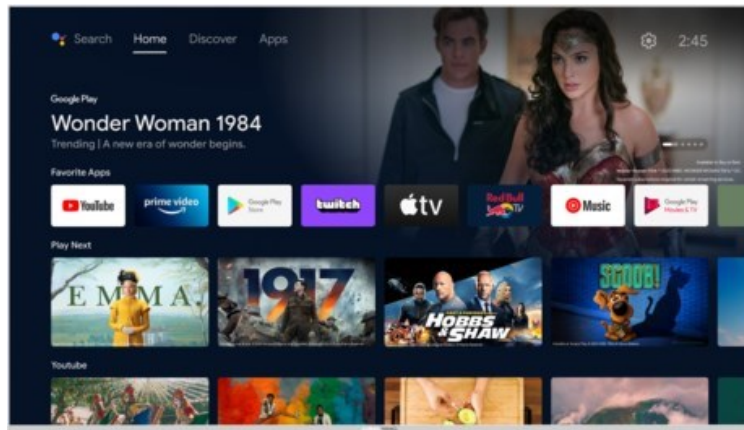

SUDHOFF MARKENPROFI

Kompetent. Sympathisch. Nah.

Unsere persönliche Empfehlung für Sie:

Grundig 32 CHA 6390 Zürich | silber

Artikelnummer 18060

Produkt-Highlights

- 1.366 x 768 HD LED-TV
- DVB-T2 HD /-C /-S2 Triple Tuner
- 600 Hz PPR (Picture Perfection Rate)
- Android TV mit Zugriff auf Google Play Store Inhalte & Streaming Dienste
- Chromecast built-in
- Magic Fidelity Soundtechnologie
- USB-Recording (PVR) & Time-Shift
- Wiedergabe von Medien-Dateien über USB Eingang
- 2x HDMI, 1x USB, CI+, Digitaler Audio-Ausgang (optisch), Kopfhörer-Ausgang, LAN, WLAN & Bluetooth integriert

Bildeigenschaften

- Auflösung: HD Ready
- Hintergrundbeleuchtung: LED
- HDR Wiedergabe

Ausstattung & Technik

- Bildschirmdiagonale: 80 cm
- Bildschirmdiagonale: 32"

- max. Auflösung (Horizontal): 1366
- max. Auflösung (Vertikal): 768
- WLAN Ausstattung: WLAN integriert

Multimedia/Empfang

- Tuner: DVB-T2 Tuner, DVB-C Tuner, DVB-S2 Tuner
- USB-Aufnahme Funktion
- TimeShift
- USB-Medienwiedergabe
- Smart-TV: Online Videodienste, Online Apps erhältlich

Bedienung

- steuerbar über Smartphone/Tablet