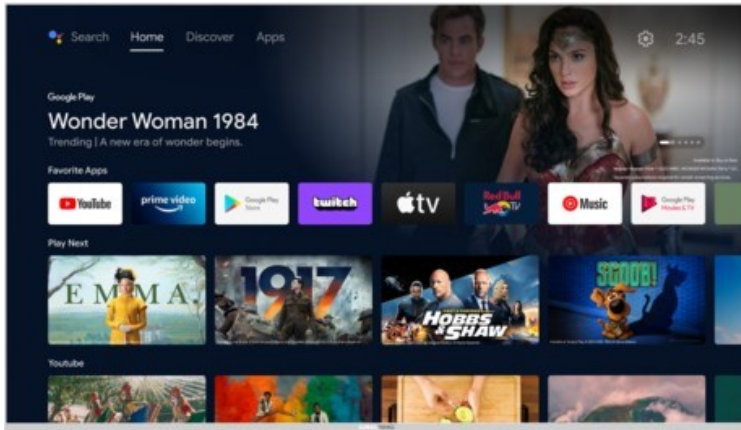

SUDHOFF MARKENPROFI

Kompetent. Sympathisch. Nah.

Unsere persönliche Empfehlung für Sie:

Grundig 32 CHA 6390 Zürich | silber

Artikelnummer 18060

Produkt-Highlights

- 1.366 x 768 HD LED-TV
- DVB-T2 HD /-C /-S2 Triple Tuner
- 600 Hz PPR (Picture Perfection Rate)
- Android TV mit Zugriff auf Google Play Store Inhalte & Streaming Dienste
- Chromecast built-in
- Magic Fidelity Soundtechnologie
- USB-Recording (PVR) & Time-Shift
- Wiedergabe von Medien-Dateien über USB Eingang
- 2x HDMI, 1x USB, CI+, Digitaler Audio-Ausgang (optisch), Kopfhörer-Ausgang, LAN, WLAN & Bluetooth integriert

Bildeigenschaften

- Auflösung: HD Ready
- Hintergrundbeleuchtung: LED
- HDR Wiedergabe

Ausstattung & Technik

- Bildschirmdiagonale: 80 cm
- Bildschirmdiagonale: 32"

- max. Auflösung (Horizontal): 1366
- max. Auflösung (Vertikal): 768
- WLAN Ausstattung: WLAN integriert

Multimedia/Empfang

- Tuner: DVB-T2 Tuner, DVB-C Tuner, DVB-S2 Tuner
- USB-Aufnahme Funktion
- TimeShift
- USB-Medienwiedergabe
- Smart-TV: Online Videodienste, Online Apps erhältlich

Bedienung

- steuerbar über Smartphone/Tablet