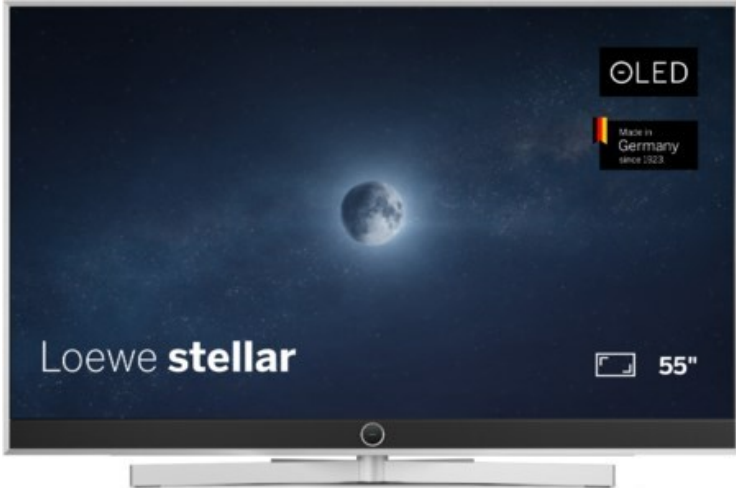

Kompetent. Sympathisch. Nah.

Unsere persönliche Empfehlung für Sie:

Loewe stellar 55 dr+ | concrete

Artikelnummer 18565

Produkt-Highlights

- Ultra HD OLED Panel mit MLA (Micro Lens Array) & META-Technologie
- Loewe dual channel dr+ mit SSD für Multi-View und Multi-Recording
- Flexible Anschlüsse mit HDMI 2.1 und 144 Hz VRR für schnelles Konsolen-Gaming
- HDR10+ Adaptive Unterstützung
- Super-schnelles und smartes Loewe os mit App-Store und Zugriff eine großen Vielfalt an Video-on-Demand-Diensten für jeden Markt, darunter z.B. Netflix, Disney+, Samsung TV Plus, HD+, Magenta TV und vieles mehr
- 360° Craft-Design mit gebürstetem Alu, echtem Beton und cleveren Konstruktionsdetails
- Dezentos Loewe magic.light und Bodenstandfuß mit magic.motion
- Loewe stellar mini Fernbedienung mit Bluetooth und Sprachsteuerung, inklusive Alexa Skills und Bixby
- Miracast, Apple Airplay und Samsung SmartThings Unterstützung

Produkttyp

- Technologie: OLED

Energieeffizienz / Verbrauchswerte

- Energy Label Version: 2019/2013
- Energieeffizienzklasse: E
- Energieeffizienzspektrum: Spektrum [A bis G]
- Energieverbrauch (kWh/1.000h): 63 kWh/1000h
- Energieverbrauch (HDR-Wiedergabe) (kWh/1.000h): 55 kWh/1000h
- Energieeffizienzklasse (HDR-Wiedergabe): E

Bildeigenschaften

- Auflösung: Ultra HD (4K)

Ausstattung & Technik

- Bildschirmdiagonale: 139 cm

- Bildschirmdiagonale: 55"
- max. Auflösung (Horizontal): 3840
- max. Auflösung (Vertikal): 2160
- Festplattenrekorder
- WLAN Ausstattung: WLAN integriert