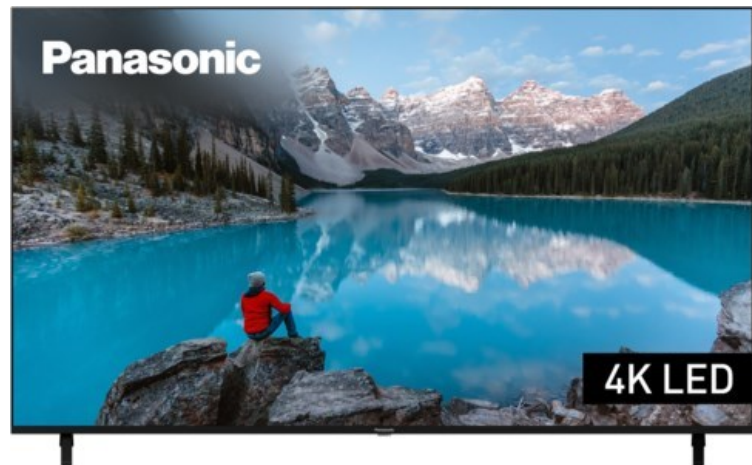

SUDHOFF MARKENPROFI

Kompetent. Sympathisch. Nah.

Unsere persönliche Empfehlung für Sie:

Panasonic TX-75MXT886

Artikelnummer 17957

Produkt-Highlights

- 3.840 x 2.160 4K Ultra-HD LED-TV
- Dolby Vision, HDR10+ Adaptive
- Filmmaker Mode mit intelligentem Sensor
- HCX Processor
- Fire TV mit Zugriff auf Apps & Online-Dienste
- Amazon Alexa integriert
- Surround Sound & Dolby Atmos
- Game Mode, ALLM (Auto Low Latency Mode)
- DVB-T2 /-C /-S2 Triple Tuner, 4x HDMI (eARC auf HDMI 4), 2x USB, CI+, Digitaler Audio-Ausgang (optisch), LAN, WLAN & Bluetooth integriert

Bildeigenschaften

- Auflösung: Ultra HD (4K)
- Hintergrundbeleuchtung: LED

Ausstattung & Technik

- Bildschirmdiagonale: 189 cm
- Bildschirmdiagonale: 75"

- max. Auflösung (Horizontal): 3840
- max. Auflösung (Vertikal): 2160
- WLAN Ausstattung: WLAN integriert