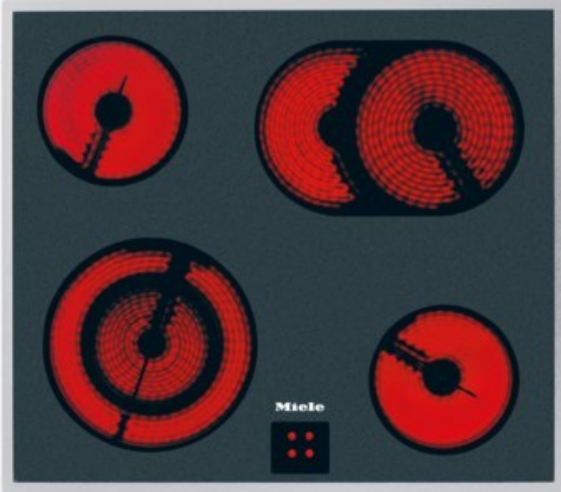

## Miele KM 6003 LPT | edelstahl

Artikelnummer 13324

### Produkt-Highlights

- Ansprechendes Design - 574 mm breit mit umlaufendem Rahmen
- Besonders flexibel - 4 Kochzonen inkl. 1 Bräter- und 1 Vario-Zone
- Sicher - Restwärmeanzeige für jede Kochzone

### Produkttyp

- Produkttyp: Einbau-Glaskeramikfeld

### Gehäuseeigenschaften

- Breite: 57,40 cm
- Tiefe: 51,40 cm

- Gewicht: 7,60 kg
- Farbe: edelstahl