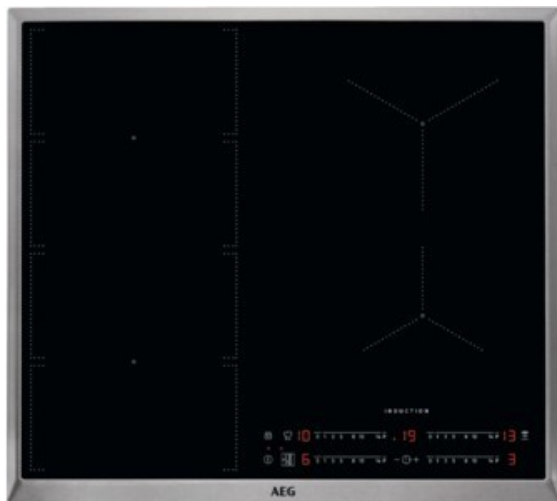

SUDHOFF MARKENPROFI

Kompetent. Sympathisch. Nah.

Unsere persönliche Empfehlung für Sie:

AEG IKS6447CXB | edelstahl

Artikelnummer 15912

Produkt-Highlights

- FlexiBridge
- MaxiSensePlus
- PowerSlide-Funktion
- Direct Control,
- Hob²Hood-Funktion
- Edelstahlrahmen
- SlimFit Design

Produkttyp

- Produkttyp: Autark-Induktionsfeld

Ausstattung & Technik

- Turbo-Stufe
- Topferkennungssensor für jede Kochzone
- Restwärmeanzeige:
Restwärmeanzeige für jede Kochzone

- Anschlusswert: 7,35 kW

Bedienung

- Countdown-Timer/Kurzzeit-Wecker
- Kindersicherung

Gehäuseeigenschaften

- Breite: 57,60 cm
- Tiefe: 51,60 cm
- Farbe: edelstahl

Händler-Kontaktdaten:

SUDHOFF MARKENPROFI
Mittelstraße 29a
45549 Sprockhövel
02339 9117793
radio-sudhoff@t-online.de
www.IQ-radiosudhoff.de