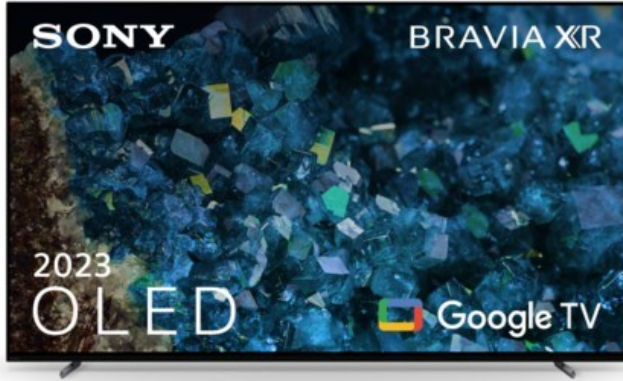

SUDHOFF MARKENPROFI

Kompetent. Sympathisch. Nah.

Unsere persönliche Empfehlung für Sie:

Sony XR-77A80L | titanschwarz

Artikelnummer 17939

Produkt-Highlights

- 4K OLED-TV mit XR OLED Contrast Pro Technologie
- Cognitive Processor XR, XR 4K Upscaling, XR Triluminos Pro, XR Clear Image
- Dolby Vision, Netflix Calibrated Mode, IMAX Enhanced, HDR10, HLG
- Google TV mit Google Assistant und Zugang zu Mediatheken, YouTube sowie Google Play (Apps, Spiele, uvm.)
- Streaming Service BRAVIA CORE™ integriert
- VoD Services: u.a. Netflix, Amazon Prime Video, Disney+, Apple TV+, MagentaTV, Joyn, DAZN, Sky Ticket uvm
- Chromecast Built-in, Apple AirPlay/Apple HomeKit, kompatibel mit Amazon Alexa, TV SideView™ App für (Android/iOS)
- Acoustic Surface Audio+ & Dolby Atmos
- Gaming-Menü

Bildeigenschaften

- Auflösung: Ultra HD (4K)
- HDR Wiedergabe

Ausstattung & Technik

- Bildschirmdiagonale: 195 cm
- Bildschirmdiagonale: 77"

- max. Auflösung (Horizontal): 3840
- max. Auflösung (Vertikal): 2160
- WLAN Ausstattung: WLAN integriert