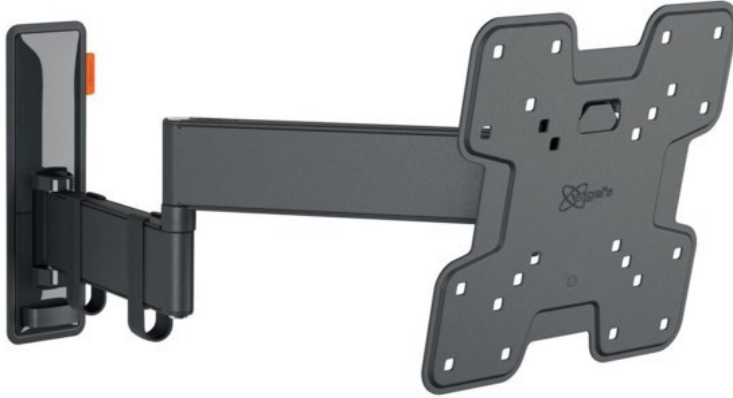

Fernsehtechnik Ralph Müller

Kompetent. Sympathisch. Nah.

Unsere persönliche Empfehlung für Sie:

Vogels TVM 3245 Full-Motion+ (19-43") | schwarz

Artikelnummer 16630

Produkt-Highlights

- Sanfte OneFinger™-Bewegung - Dank beschichteter Lager und Präzisionsstahlwellen
- Halten Sie Ihren Fernseher immer gerade (horizontal und vertikal)
- Inklusive Kabelklemme: Führen Sie Ihre Kabel vom Fernseher zur Wand
- Mühelos zwischen -10° und 10° neigbar, um Spiegelungen zu vermeiden
- Dank der 49 cm langen Arme drehen Sie Ihren Fernseher um bis zu 180°