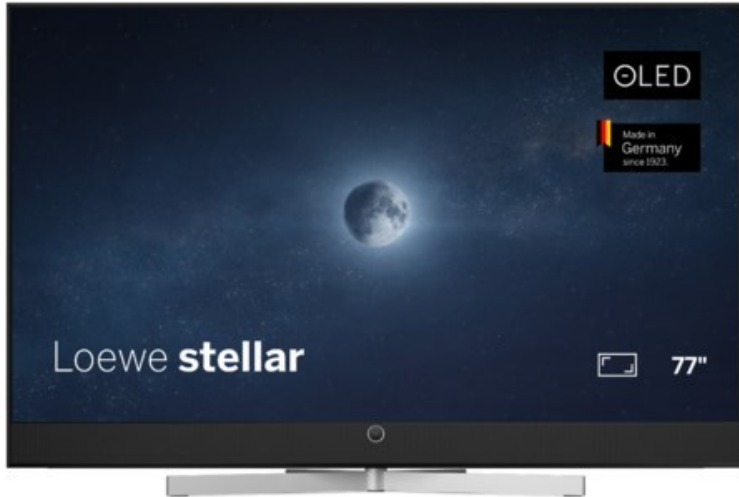

Fernsehtechnik Ralph Müller

Kompetent. Sympathisch. Nah.

Unsere persönliche Empfehlung für Sie:

Loewe stellar 77 dr+ (ti) | alu black/black

Artikelnummer 19320

Produkt-Highlights

- Ultra HD Open Cell OLED Panel mit Master Black Polarizer
- Loewe dual channel dr+ mit Zweikanal-Chassis, Twin-Triple-Tuner und 1 TB SSD mit Multi-View und Multi-Recording
- Volle Unterstützung von HDMI 2.1 und Ultra HD @ 144 Hz VRR für High-Speed-Gaming
- HDR10+ Adaptive Unterstützung
- Große Auswahl an smarten Streaming-Apps und VOD-Diensten mit Tizen OS
- Leistungsstarke integrierte Soundbar mit 300 Watt und Center-In für hervorragende Klangqualität
- Integrierte ultraflache Wandhalterung, optionaler motorisierter Tisch- oder Bodenstandfuß
- Loewe stellar mini Fernbedienung mit Bluetooth und Sprachsteuerung über Bixby
- Eindrucksvolles Design mit massiven Materialien, Loewe magic.light und magic.motion

Produkttyp

- Technologie: OLED

Energieeffizienz / Verbrauchswerte

- Energy Label Version: 2019/2013
- Energieeffizienzklasse: F
- Energieeffizienzspektrum: Spektrum [A bis G]
- Energieverbrauch (kWh/1.000h): 121 kWh/1000h
- Energieverbrauch (HDR-Wiedergabe) (kWh/1.000h): 144 kWh/1000h
- Energieeffizienzklasse (HDR-Wiedergabe): G

Bildeigenschaften

- Auflösung: Ultra HD (4K)
- Bildoptimierung: HDR 10+ Adaptive

Ausstattung & Technik

- Bildschirmdiagonale: 195 cm
- Bildschirmdiagonale: 77"
- max. Auflösung (Horizontal): 3840
- max. Auflösung (Vertikal): 2160
- Festplattenrekorder
- WLAN Ausstattung: WLAN integriert