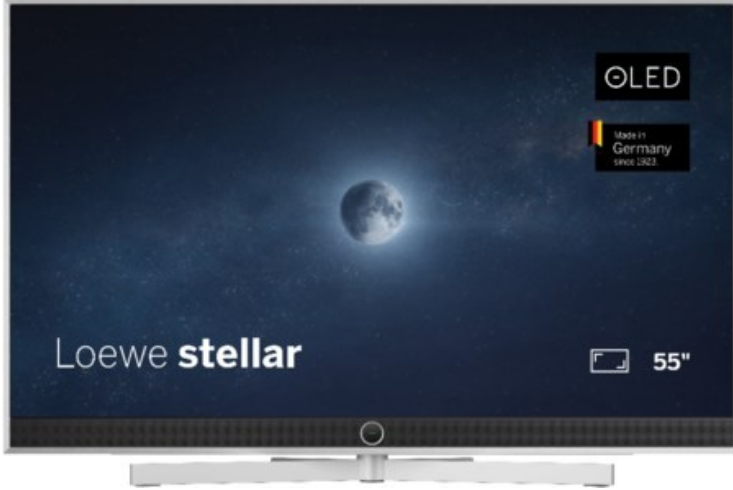

Fernsehtechnik Ralph Müller

Kompetent. Sympathisch. Nah.

Unsere persönliche Empfehlung für Sie:

Loewe stellar 55 dr+ (vi) | alu brushed/alu

Artikelnummer 19214

Produkt-Highlights

- Ultra HD Open Cell OLED Panel mit Master Black Polarizer
- Loewe dual channel dr+ mit Zweikanal-Chassis, Twin-Triple-Tuner und SSD mit Multi-View und Multi-Recording
- Volle Unterstützung von HDMI 2.1 und Ultra HD @ 144 Hz VRR für High-Speed-Gaming
- Dolby Vision IQ & HDR10+ Unterstützung
- Loewe os9 auf Basis von VIDAA OS mit großer Auswahl an smarten Streaming-Apps und VOD-Diensten wie Netflix, Amazon Prime Video, Apple TV, uvm.
- Netzwerkfunktionen wie Miracast und Apple AirPlay
- Leistungsstarke integrierte Soundbar für hervorragende Klangqualität
- Loewe magic.light und magic.motion
- Hochwertiges Design mit gebürstetem Aluminiumrahmen und Aluminium-Rückwand

Produkttyp

- Technologie: OLED

Energieeffizienz / Verbrauchswerte

- Energy Label Version: 2019/2013
- Energieeffizienzklasse: F
- Energieeffizienzspektrum: Spektrum [A bis G]
- Energieverbrauch (kWh/1.000h): 68 kWh/1000h
- Energieverbrauch (HDR-Wiedergabe) (kWh/1.000h): 75 kWh/1000h
- Energieeffizienzklasse (HDR-Wiedergabe): F

Bildeigenschaften

- Auflösung: Ultra HD (4K)
- Bildoptimierung: HDR 10+, Dolby Vision IQ

Ausstattung & Technik

- Bildschirmdiagonale: 139 cm

- Bildschirmdiagonale: 55"

- max. Auflösung (Horizontal): 3840
- max. Auflösung (Vertikal): 2160
- Festplattenrekorder
- WLAN Ausstattung: WLAN integriert