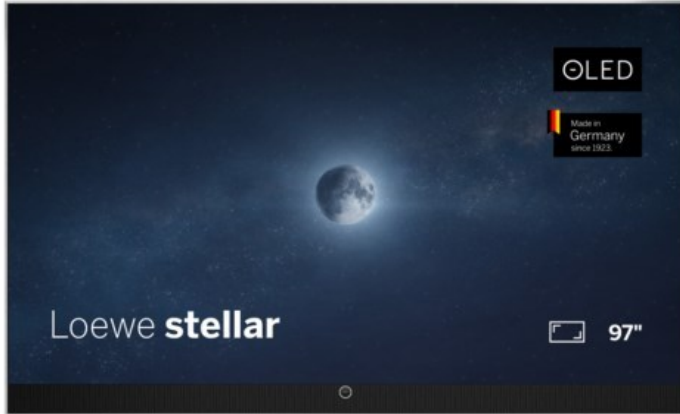

Fernsehtechnik Ralph Müller

Kompetent. Sympathisch. Nah.

Unsere persönliche Empfehlung für Sie:

Loewe stellar 97 dr+ (vi) | alu brushed/alu

Artikelnummer 19192

Produkt-Highlights

- Ultra HD Open Cell OLED Panel mit Master Black Polarizer
- Loewe dual channel dr+ mit Zweikanal-Chassis, Twin-Triple-Tuner und 1 TB SSD mit Multi-View und Multi-Recording
- Volle Unterstützung von HDMI 2.1 und Ultra HD @ 144 Hz VRR für High-Speed-Gaming
- Dolby Vision IQ & HDR10+ Unterstützung
- Loewe os9 auf Basis von VIDAA OS mit großer Auswahl an smarten Streaming-Apps und VOD-Diensten wie Netflix, Amazon Prime Video, Apple TV, uvm.
- Netzwerkfunktionen wie Miracast und Apple AirPlay
- Leistungsstarke integrierte Front-Soundbar mit 300 Watt und Center-In sowie Cinch-Audioeingang
- Loewe magic.light und magic.motion
- Hochwertiges Design mit gebürstetem Aluminiumrahmen und Aluminium-Rückwand

Produkttyp

- Technologie: OLED

Energieeffizienz / Verbrauchswerte

- Energy Label Version: 2019/2013
- Energieeffizienzklasse: G
- Energieeffizienzspektrum: Spektrum [A bis G]
- Energieverbrauch (kWh/1.000h): 190 kWh/1000h
- Energieverbrauch (HDR-Wiedergabe) (kWh/1.000h): 170 kWh/1000h
- Energieeffizienzklasse (HDR-Wiedergabe): G

Bildeigenschaften

- Auflösung: Ultra HD (4K)
- Bildoptimierung: HDR 10+, Dolby Vision IQ

Ausstattung & Technik

- Bildschirmdiagonale: 245 cm
- Bildschirmdiagonale: 97"
- max. Auflösung (Horizontal): 3840
- max. Auflösung (Vertikal): 2160
- Festplattenrekorder
- WLAN Ausstattung: WLAN integriert