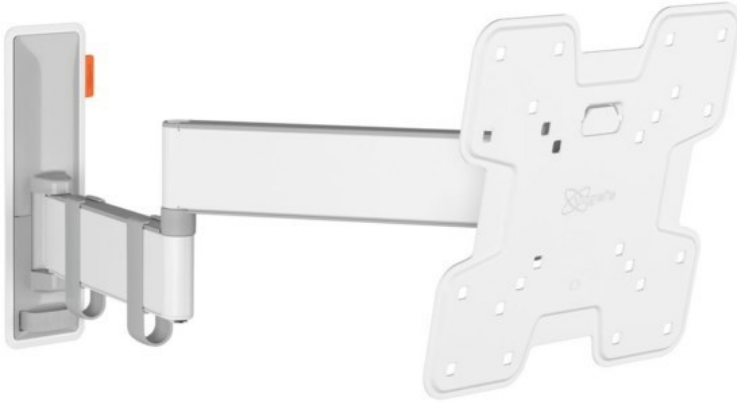

Kompetent. Sympathisch. Nah.

Unsere persönliche Empfehlung für Sie:

Vogels TVM 3245 Full-Motion+ (19-43") | weiss

Artikelnummer 16631

Produkt-Highlights

- Sanfte OneFinger™-Bewegung - Dank beschichteter Lager und Präzisionsstahlwellen
- Halten Sie Ihren Fernseher immer gerade (horizontal und vertikal)
- Inklusive Kabelklemme: Führen Sie Ihre Kabel vom Fernseher zur Wand
- Mühelos zwischen -10° und 10° neigbar, um Spiegelungen zu vermeiden
- Dank der 49 cm langen Arme drehen Sie Ihren Fernseher um bis zu 180°