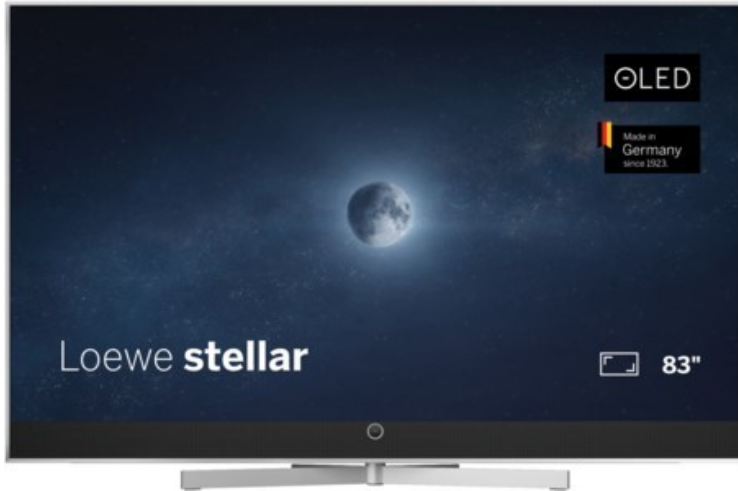

Fernsehtechnik Ralph Müller

Kompetent. Sympathisch. Nah.

Unsere persönliche Empfehlung für Sie:

Loewe stellar 83 dr+ (vi) | alu brushed/alu

Artikelnummer 19220

Produkt-Highlights

- Ultra HD Open Cell OLED Panel mit Master Black Polarizer
- Loewe dual channel dr+ mit Zweikanal-Chassis, Twin-Triple-Tuner und 1 TB SSD mit Multi-View und Multi-Recording
- Volle Unterstützung von HDMI 2.1 und Ultra HD @ 144 Hz VRR für High-Speed-Gaming
- Dolby Vision IQ & HDR10+ Unterstützung
- Loewe os9 auf Basis von VIDAA OS mit großer Auswahl an smarten Streaming-Apps und VOD-Diensten wie Netflix, Amazon Prime Video, Apple TV, uvm.
- Netzwerkfunktionen wie Miracast und Apple AirPlay
- Leistungsstarke integrierte Front-Soundbar mit 300 Watt und Center-In sowie Cinch-Audioeingang
- Loewe magic.light und magic.motion
- Hochwertiges Design mit gebürstetem Aluminiumrahmen und Aluminium-Rückwand

Produkttyp

- Technologie: OLED

Energieeffizienz / Verbrauchswerte

- Energy Label Version: 2019/2013
- Energieeffizienzklasse: F
- Energieeffizienzspektrum: Spektrum [A bis G]
- Energieverbrauch (kWh/1.000h): 145 kWh/1000h
- Energieverbrauch (HDR-Wiedergabe) (kWh/1.000h): 155 kWh/1000h
- Energieeffizienzklasse (HDR-Wiedergabe): G

Bildeigenschaften

- Auflösung: Ultra HD (4K)
- Bildoptimierung: HDR 10+, Dolby Vision IQ

Ausstattung & Technik

- Bildschirmdiagonale: 210 cm

- Bildschirmdiagonale: 83"

- max. Auflösung (Horizontal): 3840
- max. Auflösung (Vertikal): 2160
- Festplattenrekorder
- WLAN Ausstattung: WLAN integriert