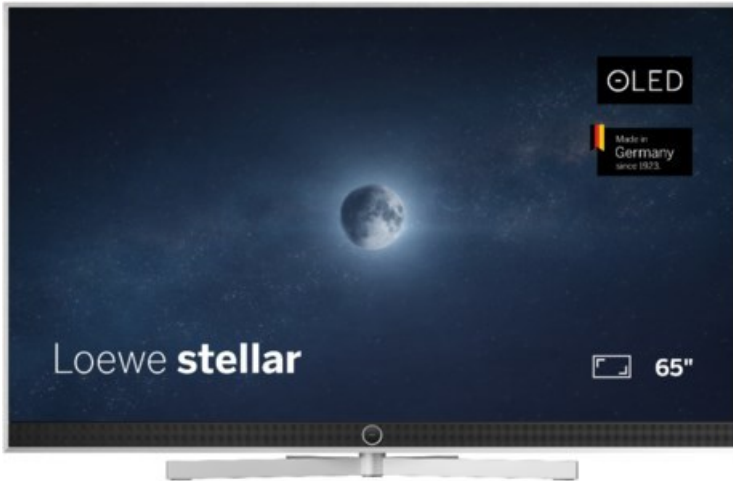

Fernsehtechnik Ralph Müller

Kompetent. Sympathisch. Nah.

Unsere persönliche Empfehlung für Sie:

Loewe stellar 65 dr+ (ti) | alu brushed/alu

Artikelnummer 18834

Produkt-Highlights

- Ultra HD OLED Panel mit MLA (Micro Lens Array) & META-Technologie
- Loewe dual channel dr+ mit SSD für Multi-View und Multi-Recording
- Flexible Anschlüsse mit HDMI 2.1 und 144 Hz VRR für schnelles Konsolen-Gaming
- HDR10+ Adaptive Unterstützung
- Super-schnelles und smartes Loewe os mit App-Store und Zugriff eine großen Vielfalt an Video-on-Demand-Diensten für jeden Markt, darunter z.B. Netflix, Disney+, Samsung TV Plus, HD+, Magenta TV und vieles mehr
- 360° Craft-Design mit gebürstetem Alu und cleveren Konstruktionsdetails
- Dezentres Loewe magic.light und Bodenstandfuß mit magic.motion
- Loewe stellar mini Fernbedienung mit Bluetooth und Sprachsteuerung, inklusive Alexa Skills und Bixby
- Miracast, Apple Airplay und Samsung SmartThings Unterstützung

Produkttyp

- Technologie: OLED

Energieeffizienz / Verbrauchswerte

- Energy Label Version: 2019/2013
- Energieeffizienzklasse: E
- Energieeffizienzspektrum: Spektrum [A bis G]
- Energieverbrauch (kWh/1.000h): 77 kWh/1000h
- Energieverbrauch (HDR-Wiedergabe) (kWh/1.000h): 92 kWh/1000h
- Energieeffizienzklasse (HDR-Wiedergabe): F

Bildeigenschaften

- Auflösung: Ultra HD (4K)
- Bildoptimierung: HDR 10+ Adaptive, Dolby Vision

Ausstattung & Technik

- Bildschirmdiagonale: 164 cm
- Bildschirmdiagonale: 65"
- max. Auflösung (Horizontal): 3840
- max. Auflösung (Vertikal): 2160
- Festplattenrekorder
- WLAN Ausstattung: WLAN integriert