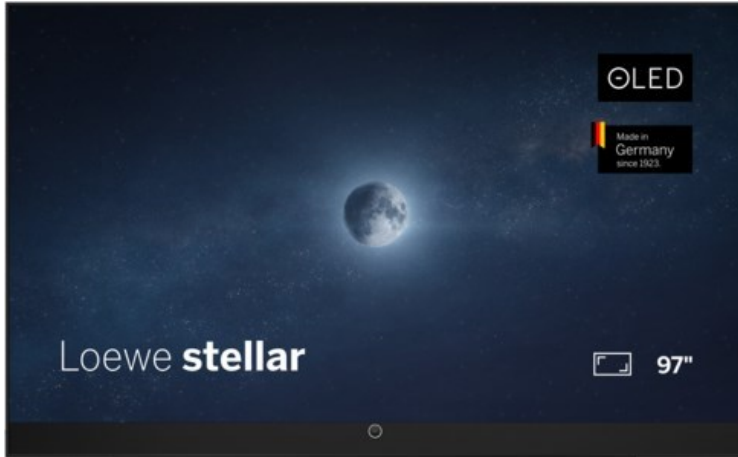

## Loewe stellar 97 dr+ (ti) | alu black/black

Artikelnummer 19438

### Produkt-Highlights

- Ultra HD Open Cell OLED Panel mit Master Black Polarizer
- Loewe dual channel dr+ mit Zweikanal-Chassis, Twin-Triple-Tuner und 1 TB SSD mit Multi-View und Multi-Recording
- Volle Unterstützung von 4x HDMI 2.1 und Ultra HD @ 144 Hz VRR für High-Speed-Gaming
- HDR10+ Adaptive Unterstützung
- Große Auswahl an smarten Streaming-Apps und VOD-Diensten mit Tizen OS
- Leistungsstarke integrierte Soundbar mit 300 Watt und Center-In für hervorragende Klangqualität
- Integrierte ultraflache Wandhalterung, optionaler motorisierter Tisch- oder Bodenstandfuß
- Loewe stellar mini Fernbedienung mit Bluetooth und Sprachsteuerung über Bixby
- Eindrucksvolles Design mit massiven Materialien, Loewe magic.light und magic.motion