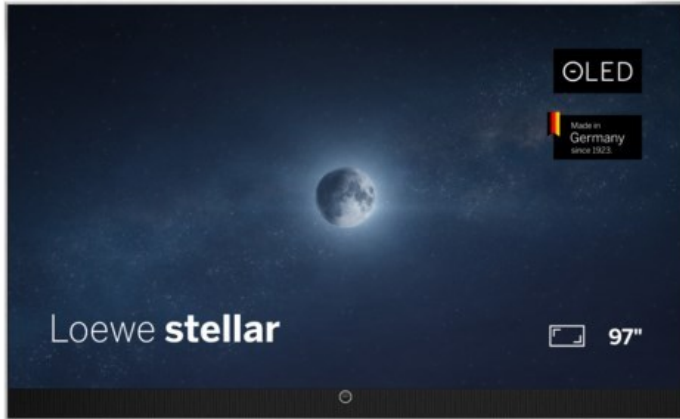

## Loewe stellar 97 dr+ (ti) | alu brushed/alu

Artikelnummer 19437

### Produkt-Highlights

- Ultra HD Open Cell OLED Panel mit Master Black Polarizer
- Loewe dual channel dr+ mit Zweikanal-Chassis, Twin-Triple-Tuner und 1 TB SSD mit Multi-View und Multi-Recording
- Volle Unterstützung von 4x HDMI 2.1 und Ultra HD @ 144 Hz VRR für High-Speed-Gaming
- HDR10+ Adaptive Unterstützung
- Große Auswahl an smarten Streaming-Apps und VOD-Diensten mit Tizen OS
- Leistungsstarke integrierte Soundbar mit 300 Watt und Center-In für hervorragende Klangqualität
- Integrierte ultraflache Wandhalterung, optionaler motorisierter Tisch- oder Bodenstandfuß
- Loewe stellar mini Fernbedienung mit Bluetooth und Sprachsteuerung über Bixby
- Eindrucksvolles Design mit massiven Materialien, Loewe magic.light und magic.motion