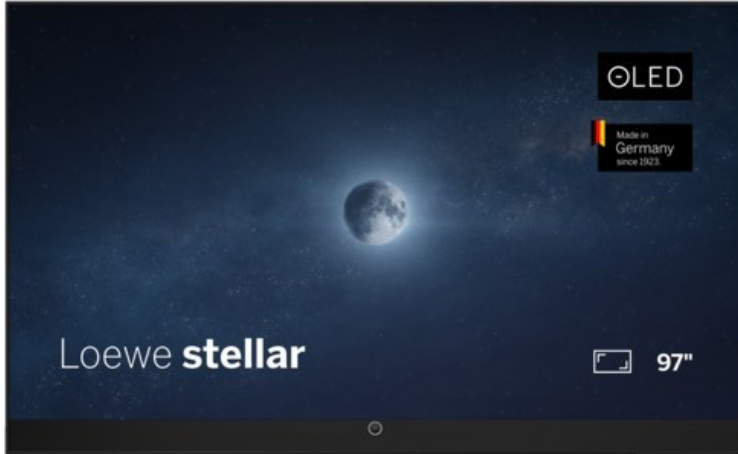

Fernsehtechnik Ralph Müller

Kompetent. Sympathisch. Nah.

Unsere persönliche Empfehlung für Sie:

Loewe stellar 97 dr+ (vi) | alu black/black

Artikelnummer 19436

Produkt-Highlights

- Ultra HD Open Cell OLED Panel mit Master Black Polarizer
- Loewe dual channel dr+ mit Zweikanal-Chassis, Twin-Triple-Tuner und 1 TB SSD mit Multi-View und Multi-Recording
- Volle Unterstützung von HDMI 2.1 und Ultra HD @ 144 Hz VRR für High-Speed-Gaming
- Dolby Vision IQ & HDR10+ Unterstützung
- Loewe os9 auf Basis von VIDAA OS mit großer Auswahl an smarten Streaming-Apps und VOD-Diensten wie Netflix, Amazon Prime Video, Apple TV, uvm.
- Netzwerkfunktionen wie Miracast und Apple AirPlay
- Leistungsstarke integrierte Front-Soundbar mit 300 Watt und Center-In sowie Cinch-Audioeingang
- Loewe magic.light und magic.motion
- Hochwertiges Design mit gebürstetem Aluminiumrahmen und Aluminium-Rückwand

Produkttyp

- Technologie: OLED

Energieeffizienz / Verbrauchswerte

- Energy Label Version: 2019/2013
- Energieeffizienzklasse: G
- Energieeffizienzspektrum: Spektrum [A bis G]
- Energieverbrauch (kWh/1.000h): 190 kWh/1000h
- Energieverbrauch (HDR-Wiedergabe) (kWh/1.000h): 170 kWh/1000h
- Energieeffizienzklasse (HDR-Wiedergabe): G

Bildeigenschaften

- Auflösung: Ultra HD (4K)
- Bildoptimierung: HDR 10+, Dolby Vision IQ

Ausstattung & Technik

- Bildschirmdiagonale: 245 cm
- Bildschirmdiagonale: 97"
- max. Auflösung (Horizontal): 3840
- max. Auflösung (Vertikal): 2160
- Festplattenrekorder
- WLAN Ausstattung: WLAN integriert