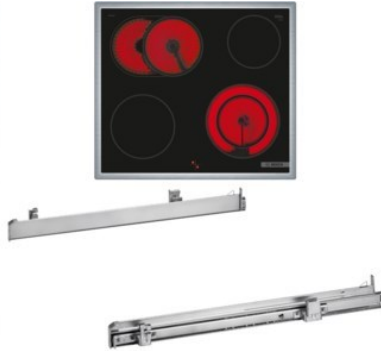

Fernsehtechnik Ralph Müller

Kompetent. Sympathisch. Nah.

Unsere persönliche Empfehlung für Sie:

Bosch HND411GS63 | edelstahl + edelstahl

Artikelnummer 18786

Produkt-Highlights

- **Rote LED-Display-Steuerung:** Einfach zu bedienen dank der Zeitfunktionen
- **3D-Heißluft:** Gleichmäßige Hitze für perfekte Ergebnisse auf bis zu drei Ebenen
- **Versenknebel:** Für eine leicht zu reinigende Front und ein elegantes Design
- **Bedienfeld am Herd:** Einfache Bedienung des Kochfeldes durch die Bedienelemente des Herdes
- **Bräterzone:** extra zuschaltbare Kochzone für großes Bratgeschirr wie Bräter und Fischtöpfe
- **Die 21 cm Kochzone:** erweiterbare Kochzone
- **Umlaufender Rahmen:** der flache, umlaufende Edelstahlrahmen ist ideal für die Einpassung in einen vorhandenen Arbeitsplattenausschnitt geeignet
- Inkl. HEZ538000 Clip-Auszug

Produkttyp

- Produkttyp: Einbaugeräte Set

Energieeffizienz / Verbrauchswerte

- Energieeffizienzklasse: A+
- Energieeffizienzspektrum: Spektrum [A+++ bis D]
- Energieverbrauch bei Heißluft/Umluft: 0,69 kWh
- Energieverbrauch konventionell: 0,94 kWh
- Innenraum-Volumen: 71 l
- Backrohrvolumen: Large
- Anzahl der Garräume: 1

- Wärmequelle: Elektro

Ausstattung & Technik

- Teleskopauszug
- Elektronik Uhr

Gehäuseeigenschaften

- versenkbare Schalter
- Breite (Kochfeld): 58,30 cm
- Höhe (Kochfeld): 4,30 cm
- Tiefe (Kochfeld): 51,30 cm

- Gewicht (Kochfeld): 7,46 kg
- Breite (Backofen): 59,60 cm
- Höhe (Backofen): 59,50 cm
- Tiefe (Backofen): 54,80 cm
- Gewicht (Backofen): 34,80 kg
- Farbe: edelstahl

Händler-Kontaktdaten:

Fernsehtechnik Ralph Müller
Obergasse 17
65207 Wiesbaden-Naurod
06127 968666
tv-mueller@gmx.net
www.iq-fernsehtechnik-mueller.de