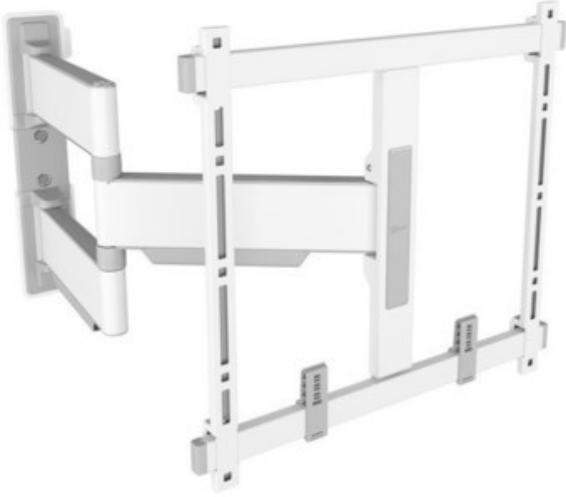

## Vogels TVM 5445 Full-Motion+ (32-65") | weiss

Artikelnummer 17547

### Produkt-Highlights

- Schwenkbare, ultradünne TV-Wandhalterung - Ideal für große OLED/QLED-TV's
- Speziell für Fernseher mit einer Größe von 32 bis 65 Zoll
- Extrem flach und stark - Nur 4 cm von der Wand entfernt
- Um bis zu 180° drehbar
- Bis zu 35 kg max. Gewichtslast
- Sanfte OneFinger™-Bewegung - Dank beschichteter Lager und Präzisionsstahlwellen
- 2D-Leveling™: So bleibt Ihr Fernseher immer waagrecht - Präzise Nivellierung nach der Installation (horizontal und vertikal)
- Absolut gerade Installation - Kostenlose Wasserwaage inklusive
- TV-Schutzpates - Schützen Sie die Rückseite Ihres Fernsehers mit weichen Schutzpates