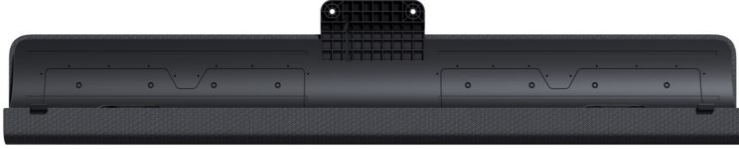

Fernsehtechnik Ralph Müller

Kompetent. Sympathisch. Nah.

Unsere persönliche Empfehlung für Sie:

Loewe klang bar i | basalt grey

Artikelnummer 18095

Produkt-Highlights

- Musikleistung (W) 80
- Max. Frequenz (Hz) 20000
- Min. Frequenz (Hz) 65
- Für Loewe bild i 48, 55 und 65 Zoll